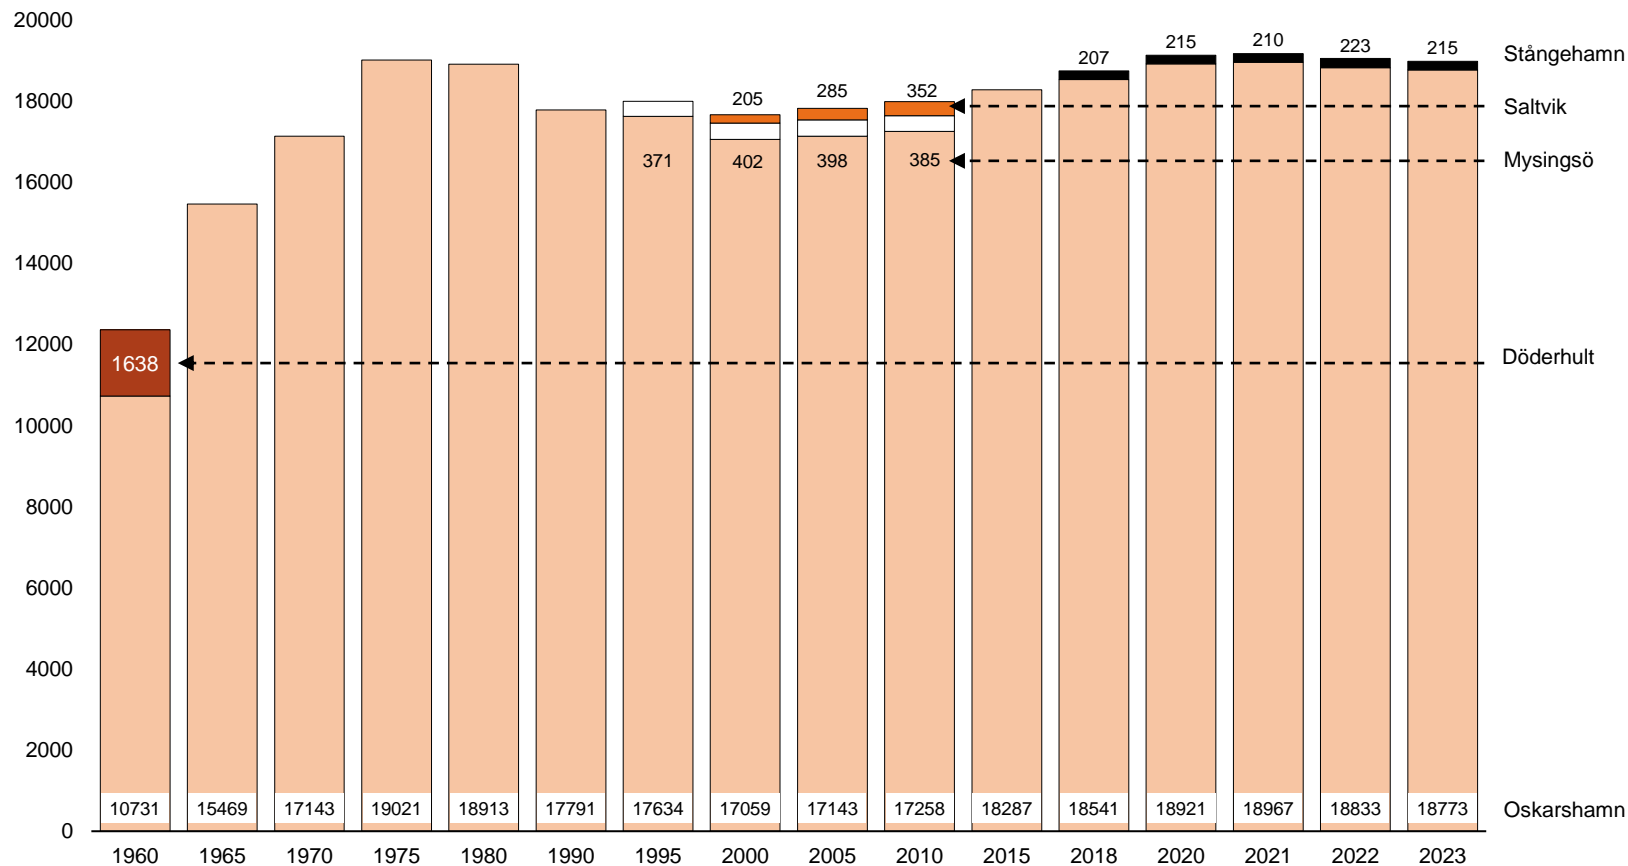

Oskarshamns centralort

Antal invånare den 31 december efter respektive års tätortsavgränsning
Åren 2021–2023 efter 2020 års avgränsning

1.8.1 Oskarshamns centralort, 1960-2023

Källa: SCB, Statistikdatabasen, 000003F7, 000000WA
PeO Hossmark, Oskarshamns kommun 2024-03-25