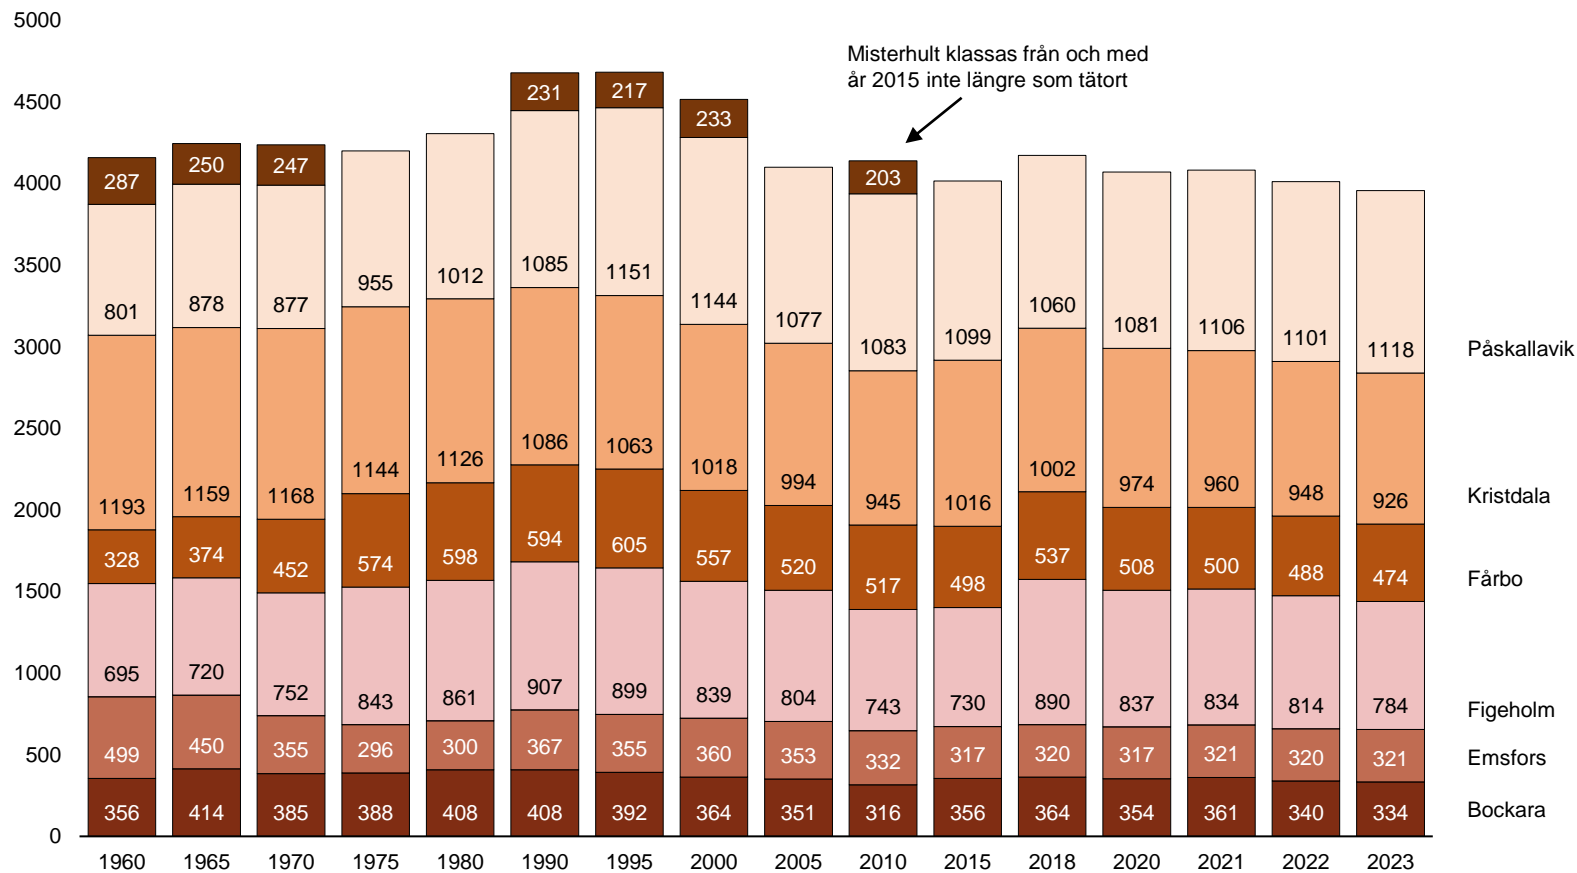

Oskarshamns yttertätorter

Antal invånare den 31 december efter respektive års tätortsavgränsning
 År 2020–2023 efter 2020 års avgränsning

1.8.2 Oskarshamns yttertätorter, 1960–2023

Källa: SCB, Statistikdatabasen, 000003F7, 000000WA
 PeO Hossmark, Oskarshamns kommun, 2024-03-25