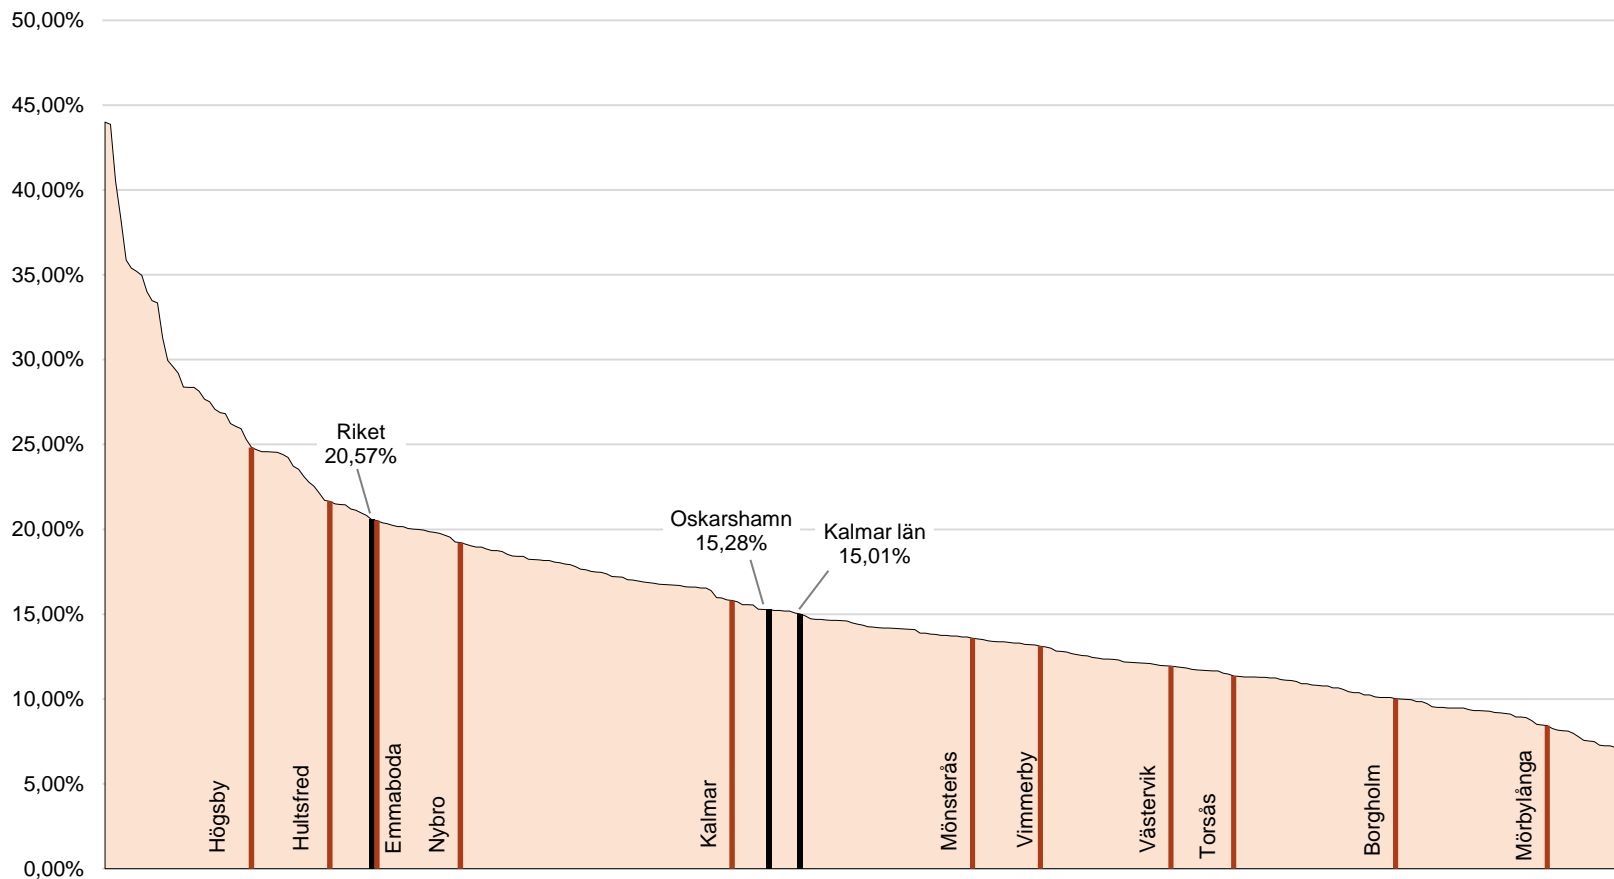

# Utrikes födda

Andel av befolkningen i landets kommuner, Oskarshamn, Kalmar län och riket den 31 december 2023. Rangordnade från högst till lägst andel.