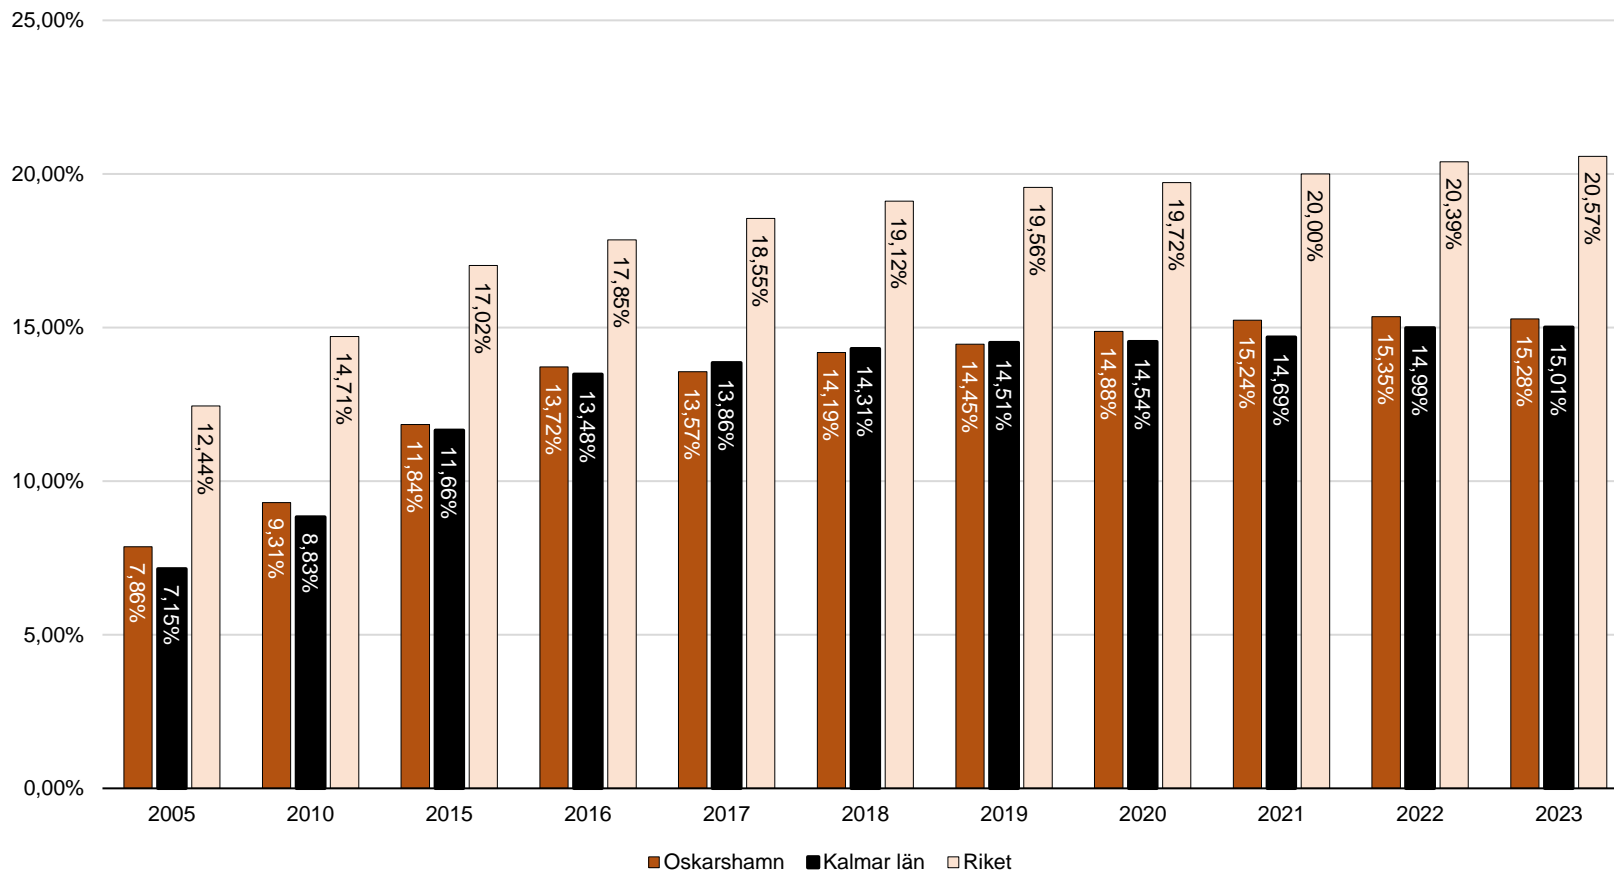

Utrikes födda

Andel av befolkningen i Oskarshamn, Kalmar län och riket den 31 december 2005, 2010 och årligen 2015–2023

1.7.2 Andel utrikes födda i Oskarshamn, länet och riket, år 2005-2023

Källa: SCB, Statistikdatabasen, 000001NS
PeO Hossmark, Oskarshamns kommun 2024-03-21