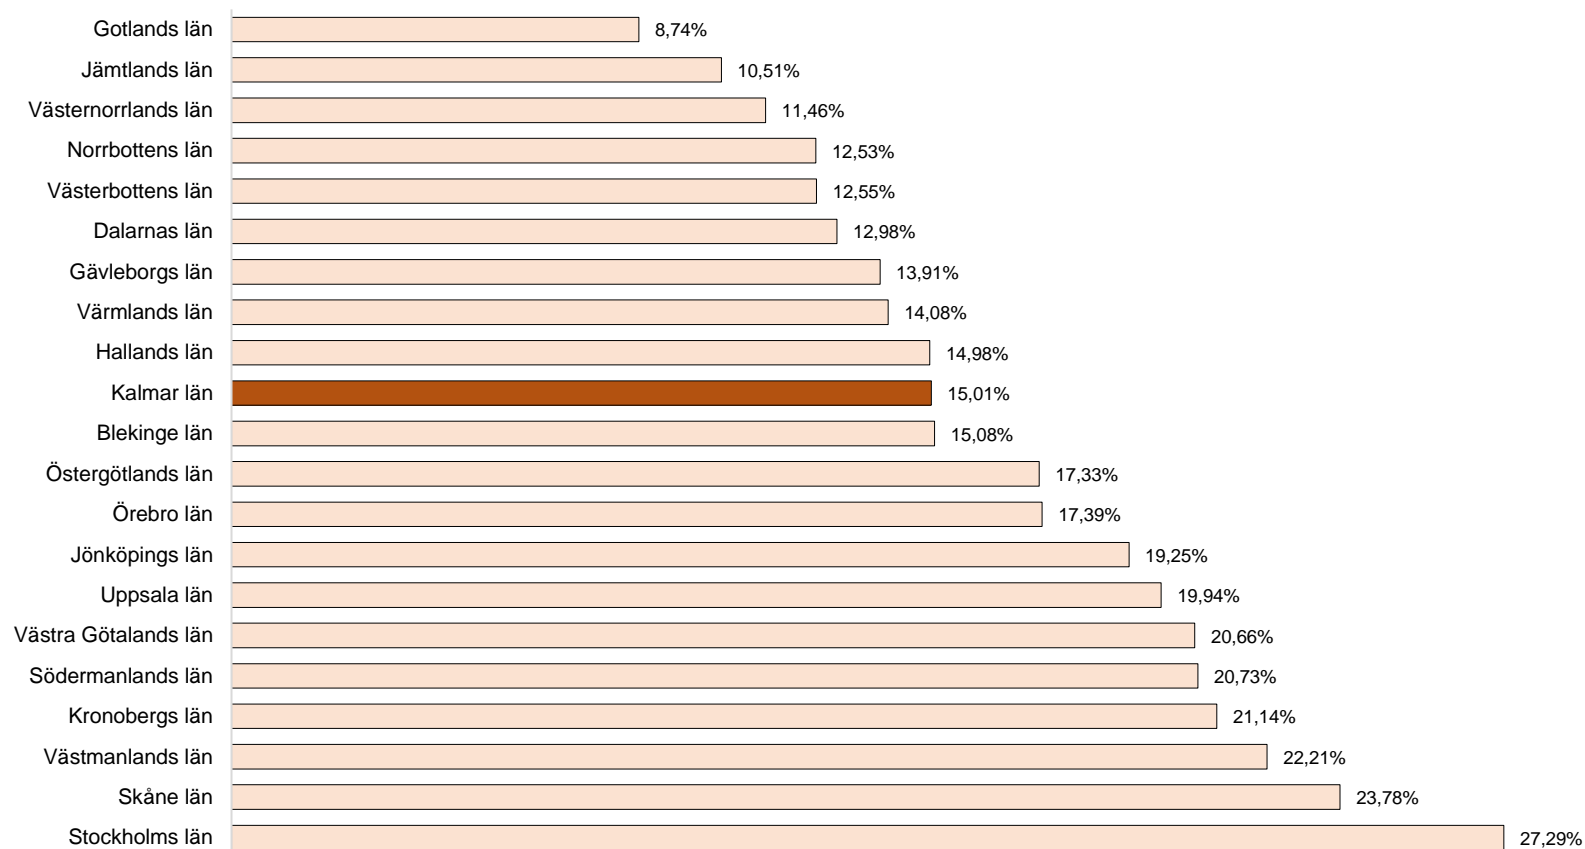

Utrikes födda

Andel av befolkningen i samtliga län den 31 december 2023

1.7.3 Andel utrikes födda i rikets län

Källa: SCB, Statistikdatabasen, 000001NS
PeO Hossmark, Oskarshamns kommun 2024-03-21