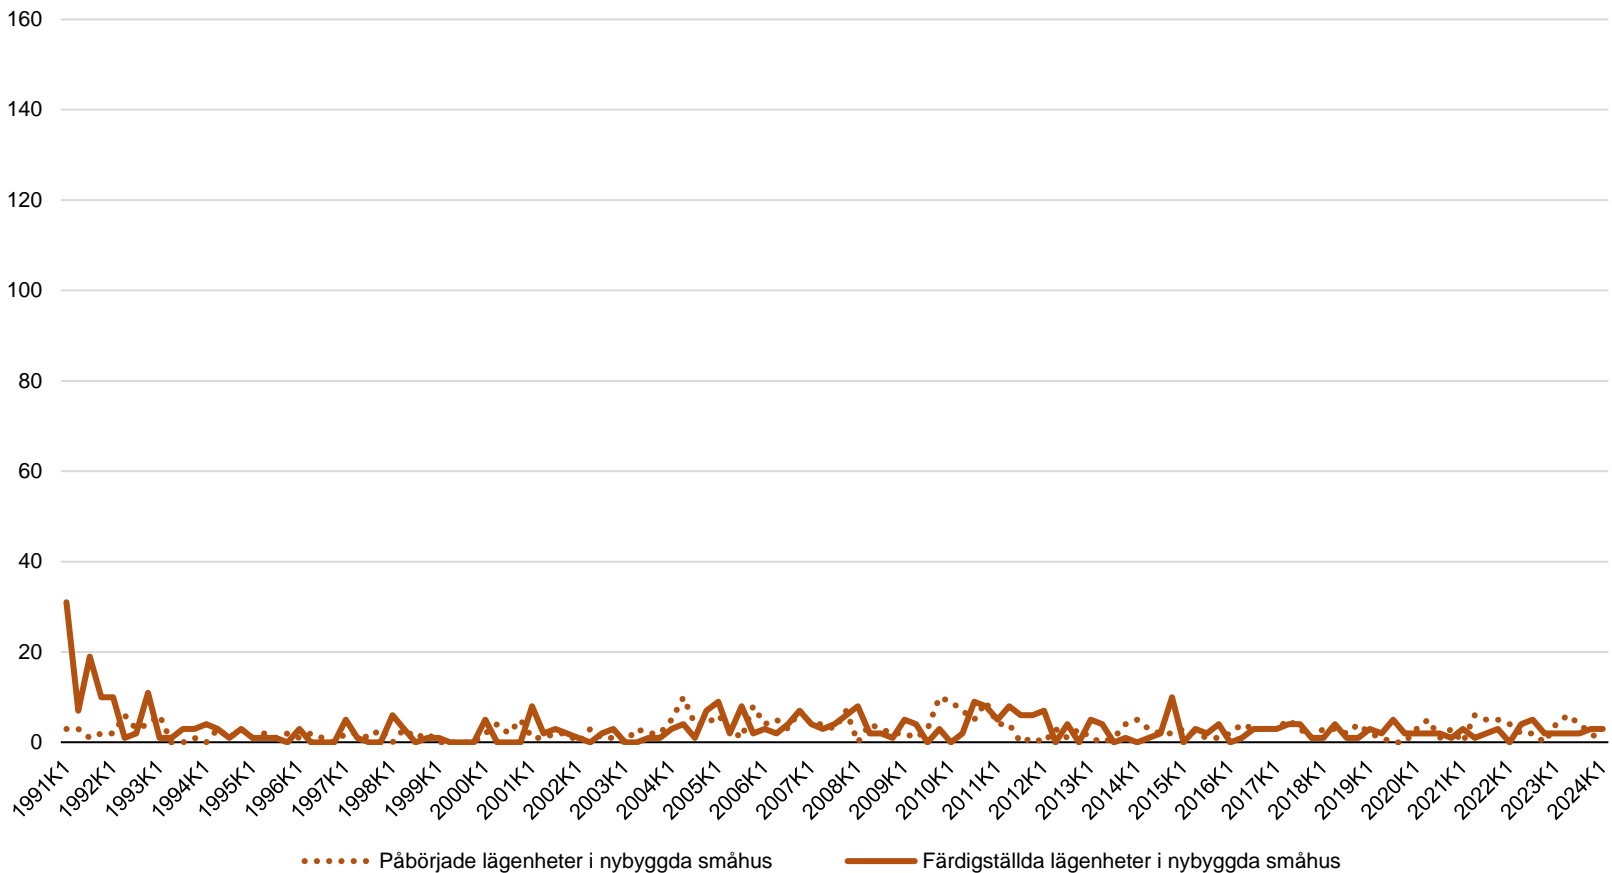

Bostadsbyggande

Påbörjade och färdigställda lägenheter i nybyggda flerbostadshus i Oskarshamns kommun, 1991 kvartal 1 till 2024 kvartal 1

3.1.1 Påbörjade och färdigställda lägenheter i flerbostadshus - Diagram

Källa: SCB, Statistikdatabasen BO0101A4
PeO Hossmark, Oskarshamns kommun 2024-06-26

Bostadsbyggande

Påbörjade och färdigställda lägenheter i nybyggda småhus i Oskarshamns kommun, 1991 kvartal 1 till 2024 kvartal 1