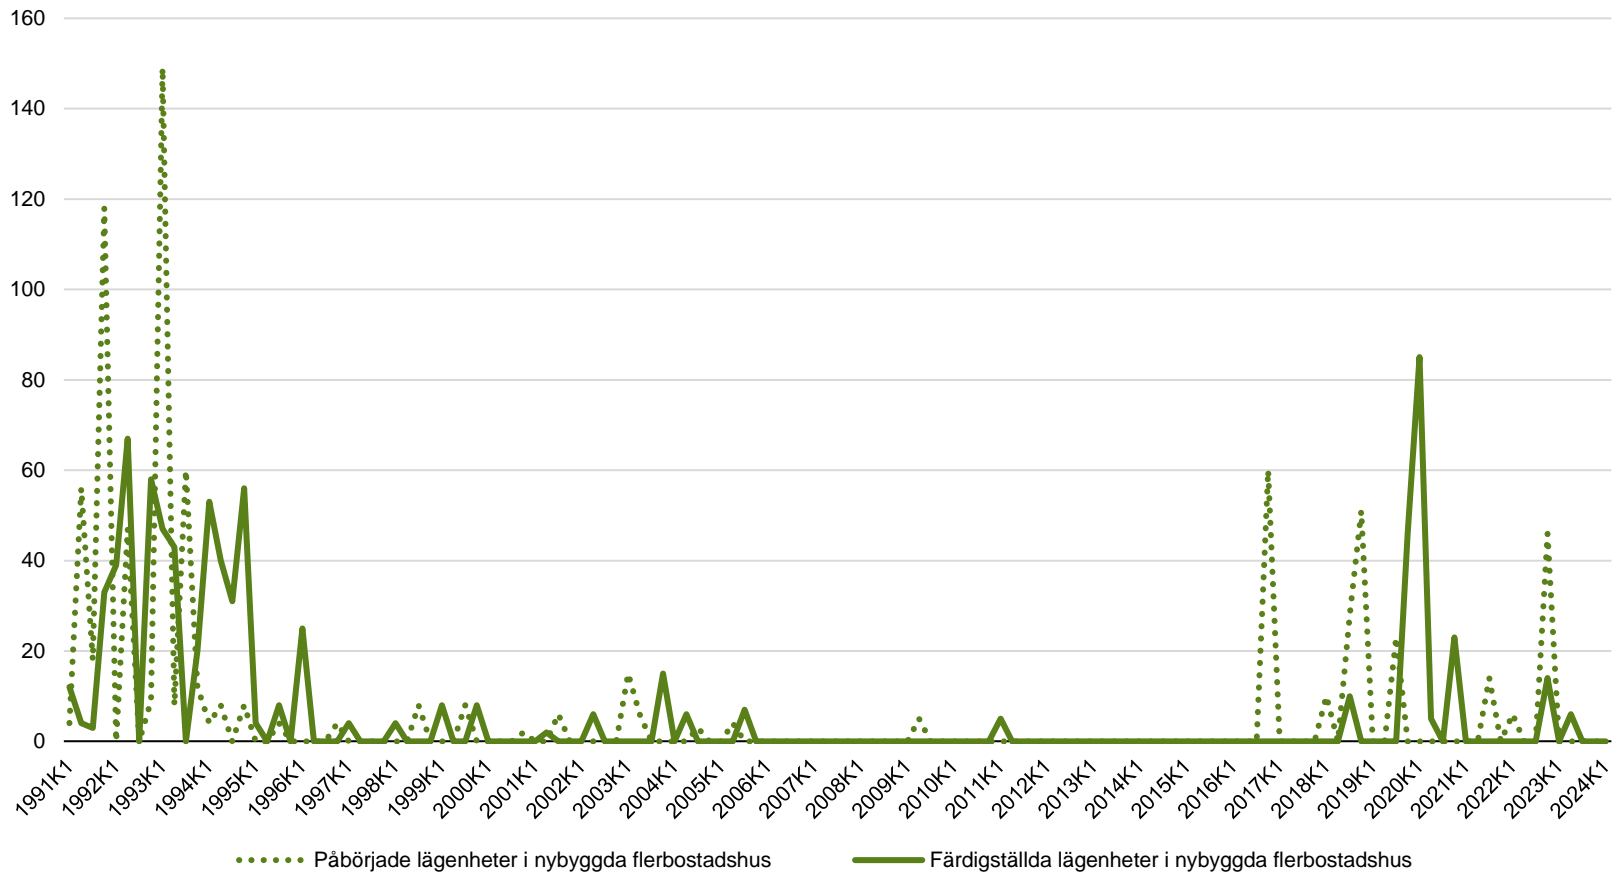

Bostadsbyggande

Påbörjade och färdigställda lägenheter i nybyggda flerbostadshus i Oskarshamns kommun, 1991 kvartal 1 till 2024 kvartal 1

3.1.1 Påbörjade och färdigställda lägenheter i flerbostadshus - Diagram

Källa: SCB, Statistikdatabasen BO0101A4
PeO Hossmark, Oskarshamns kommun 2024-06-26

Bostadsbyggande

Påbörjade och färdigställda lägenheter i nybyggda småhus i Oskarshamns kommun, 1991 kvartal 1 till 2024 kvartal 1