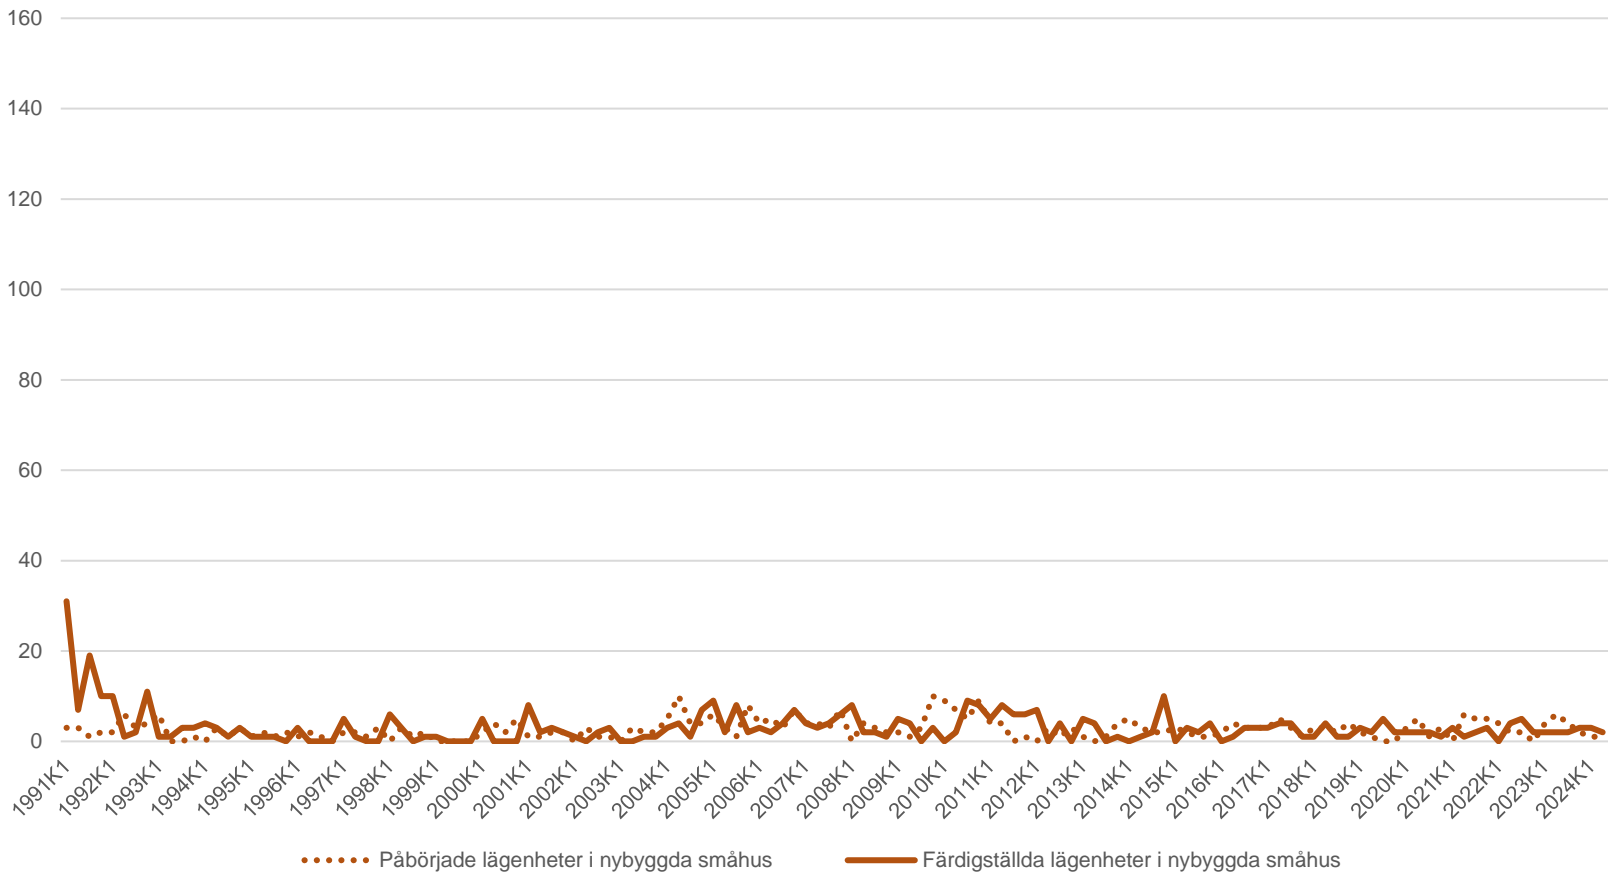

Bostadsbyggande

Påbörjade och färdigställda lägenheter i nybyggda flerbostadshus i Oskarshamns kommun, 1991 kvartal 1 till 2024 kvartal 2

3.1.1 Påbörjade och färdigställda lägenheter i flerbostadshus - Diagram

Källa: SCB, Statistikdatabasen BO0101A4
PeO Hossmark, Oskarshamns kommun 2024-09-30

Bostadsbyggande

Påbörjade och färdigställda lägenheter i nybyggda småhus i Oskarshamns kommun, 1991 kvartal 1 till 2024 kvartal 2