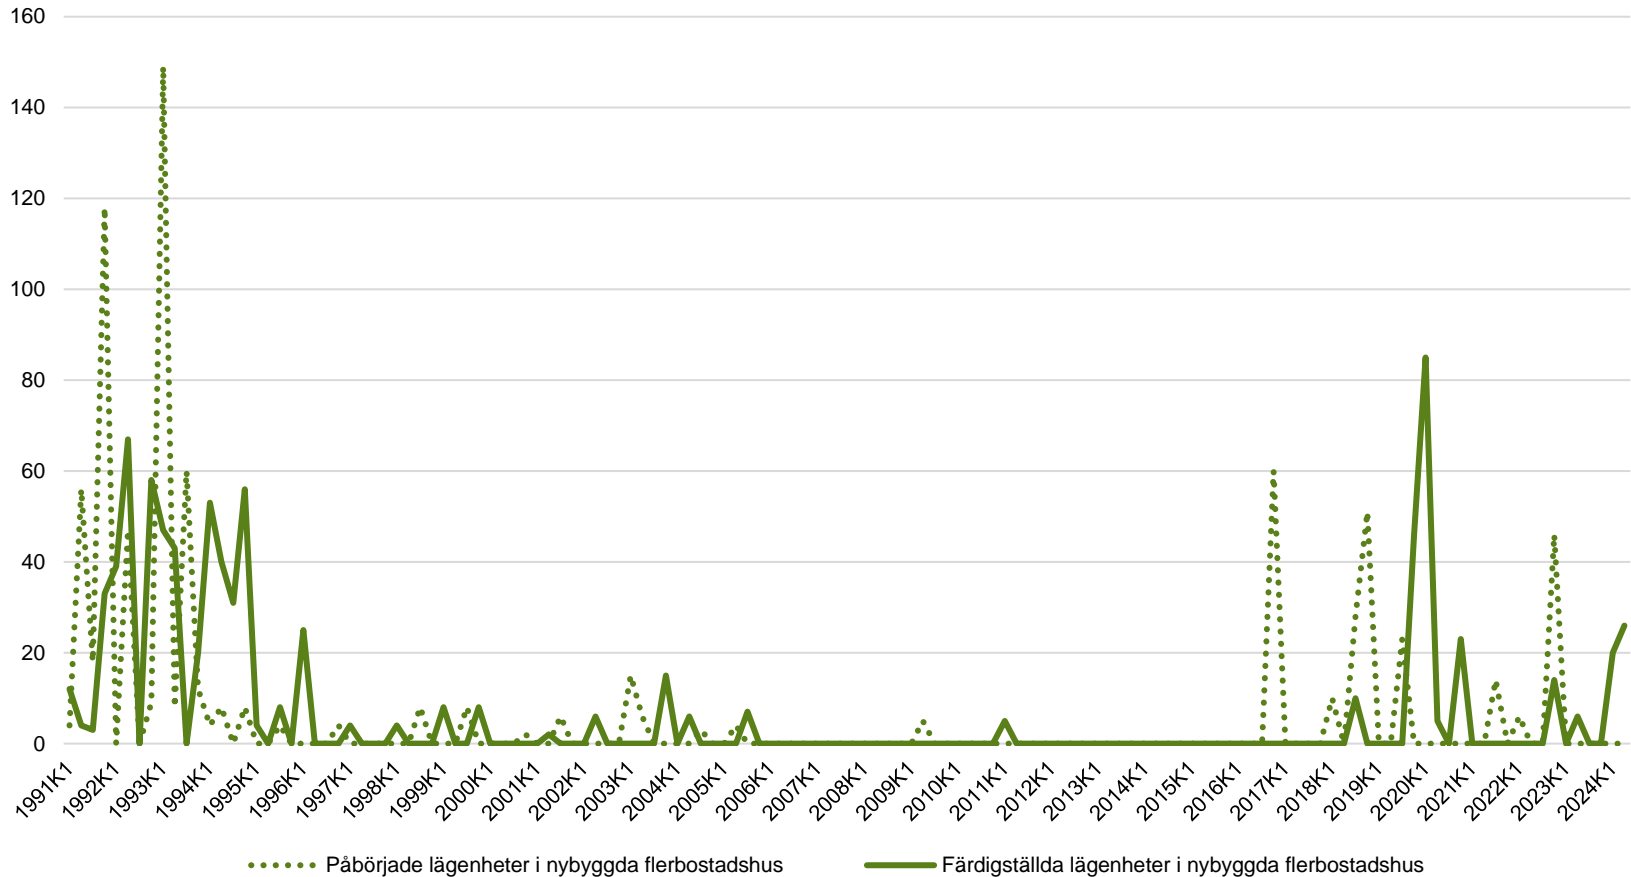

Bostadsbyggande

Påbörjade och färdigställda lägenheter i nybyggda flerbostadshus i Oskarshamns kommun, 1991 kvartal 1 till 2024 kvartal 2

3.1.1 Påbörjade och färdigställda lägenheter i flerbostadshus - Diagram

Källa: SCB, Statistikdatabasen BO0101A4
PeO Hossmark, Oskarshamns kommun 2024-09-30

Bostadsbyggande

Påbörjade och färdigställda lägenheter i nybyggda småhus i Oskarshamns kommun, 1991 kvartal 1 till 2024 kvartal 2