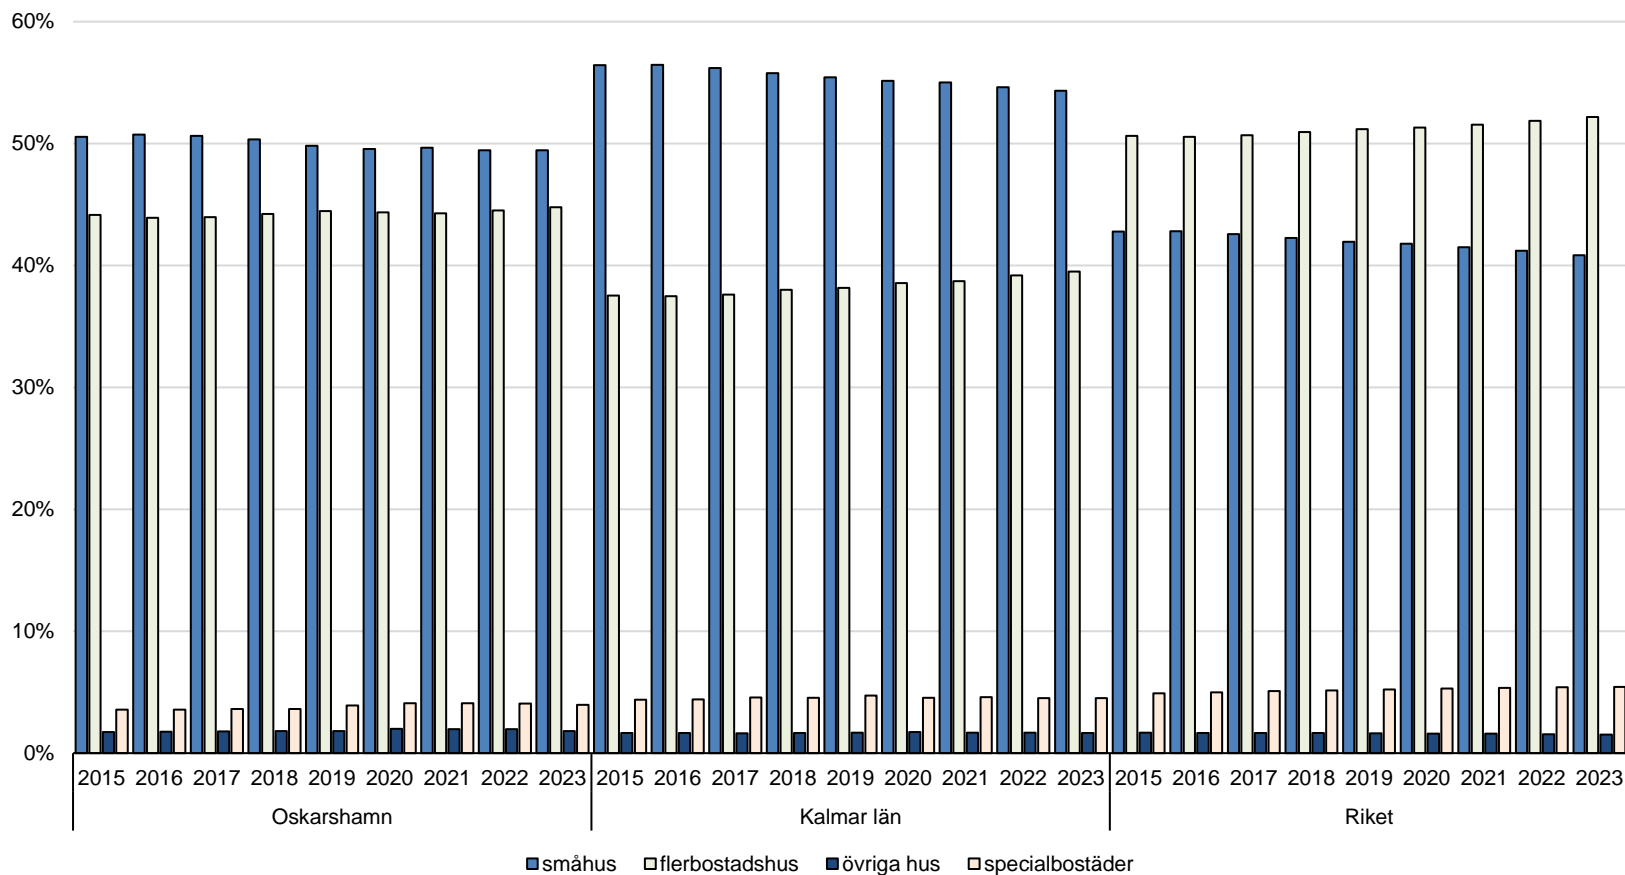

Hustyp

Andel lägenheter i Oskarshamn, Kalmar län och riket efter hustyp.
Perioden 2015 – 2023

3.2.2 Andel lägenheter efter hustyp i Oskarshamns kommun, Kalmar län och riket, 2015–2023, Diagram

Källa: SCB, Statistikdatabasen, BO0104AG