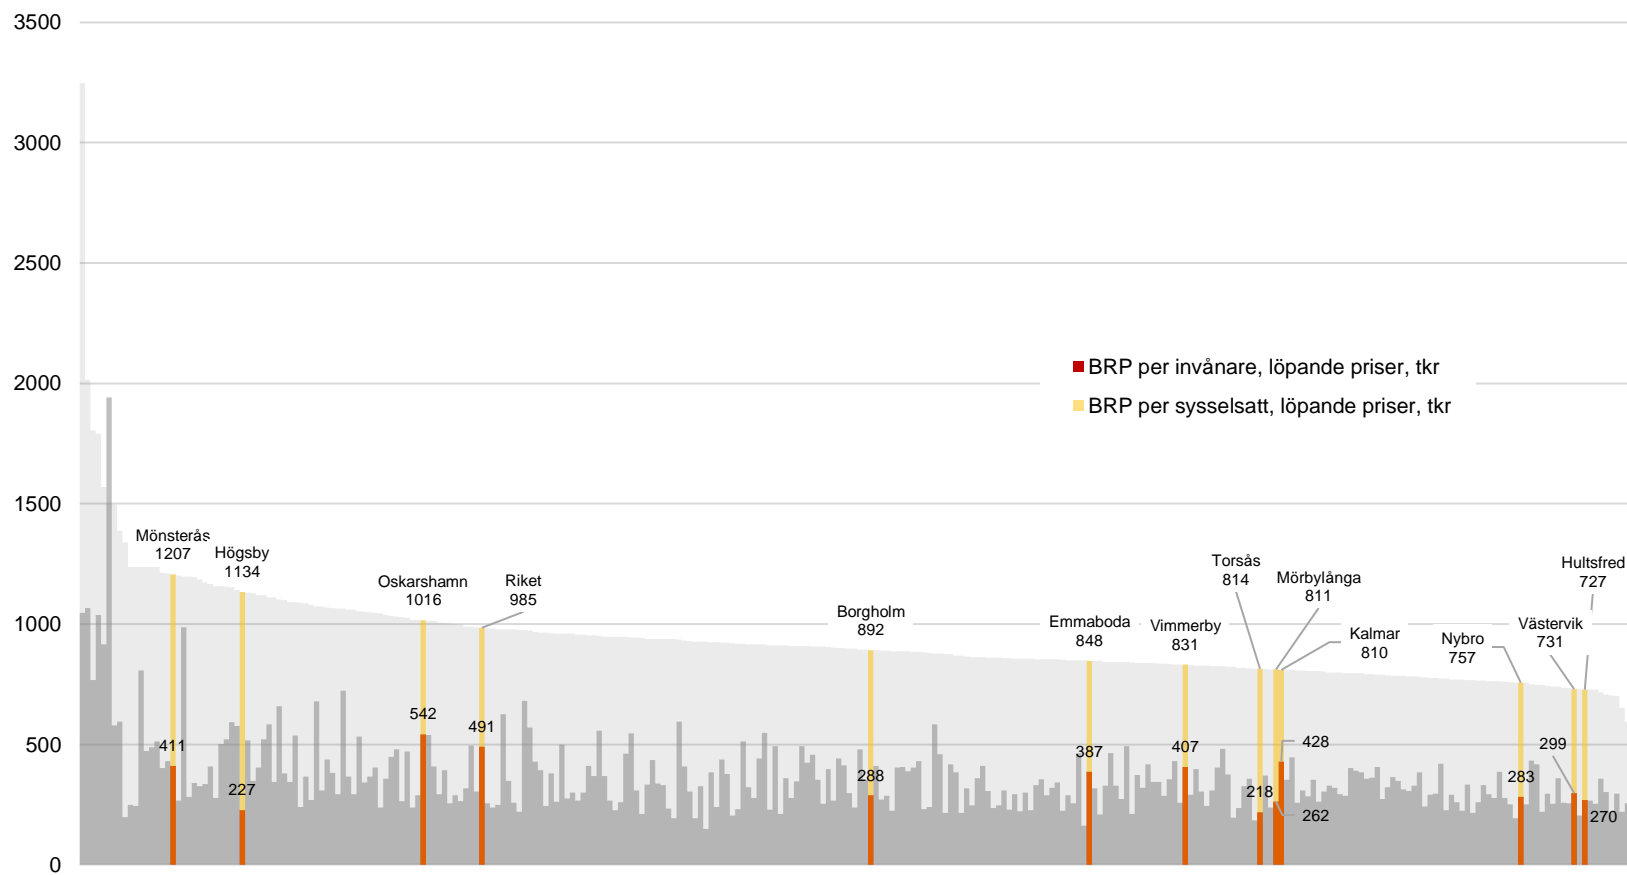

Bruttoregionalprodukt

Per sysselsatt och invånare, tkr år 2019

Landets kommuner sorterade från högst till lägst BRP per sysselsatt

4.1 Bruttoregionalprodukt i landets kommuner 2019

Källa: SCB, Statistikdatabasen, NR0105AY