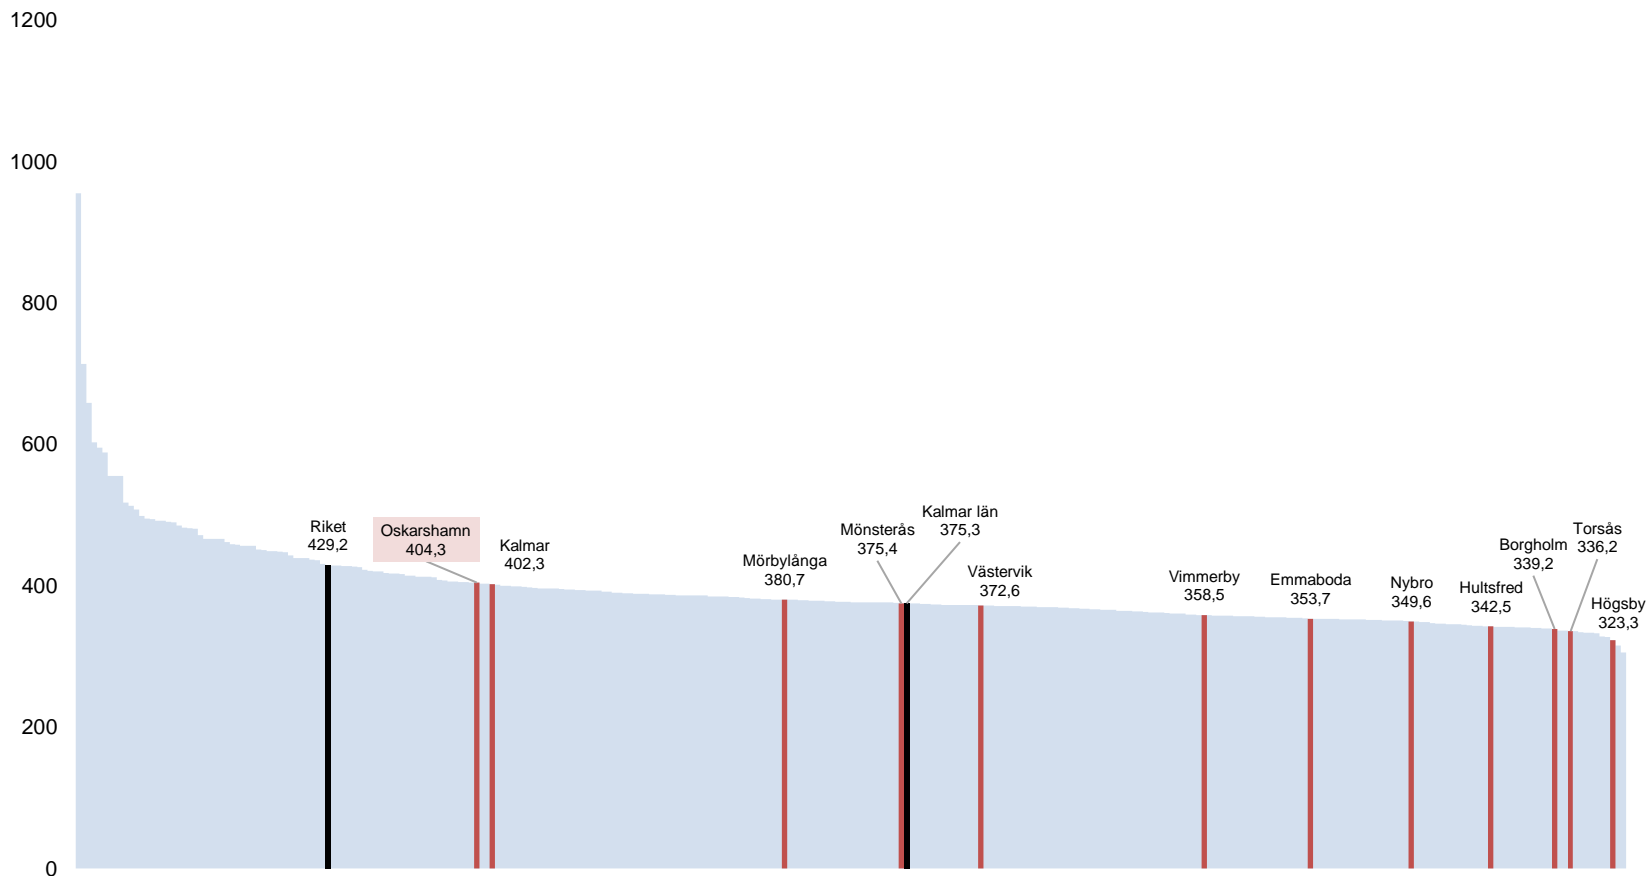

# Inkomster

Medelvärde för inkomsttagare 55-59 år, tkr år 2020

Sveriges kommuner, länet och riket rangordnade från högst till lägst