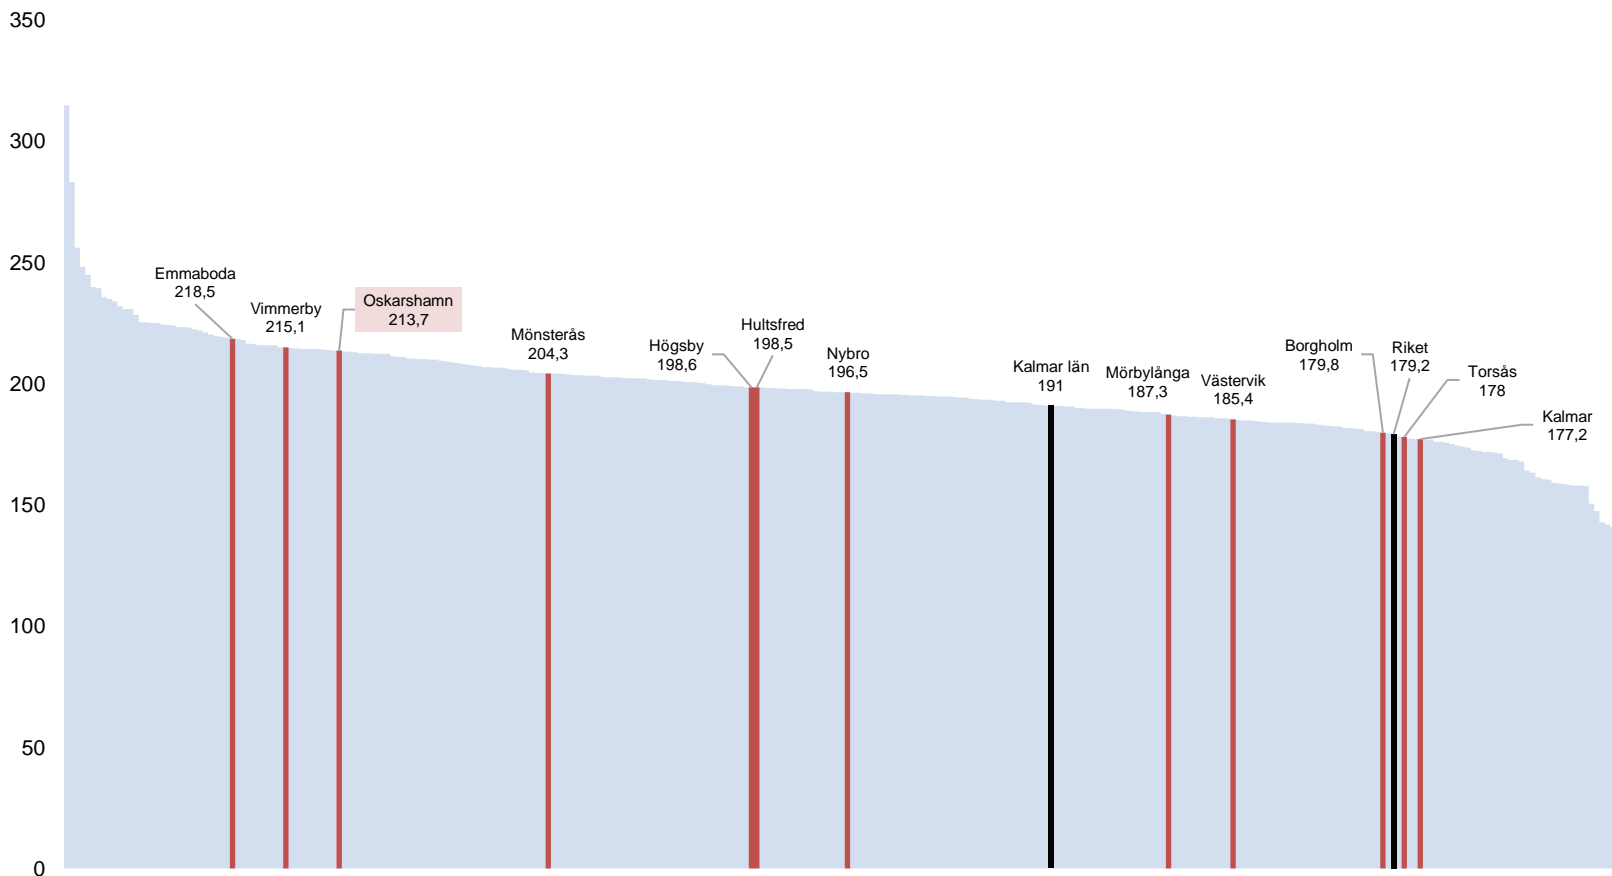

# Inkomster

Medelvärde för inkomsttagare 20-24 år, tkr år 2020

Sveriges kommuner, länet och riket rangordnade från högst till lägst