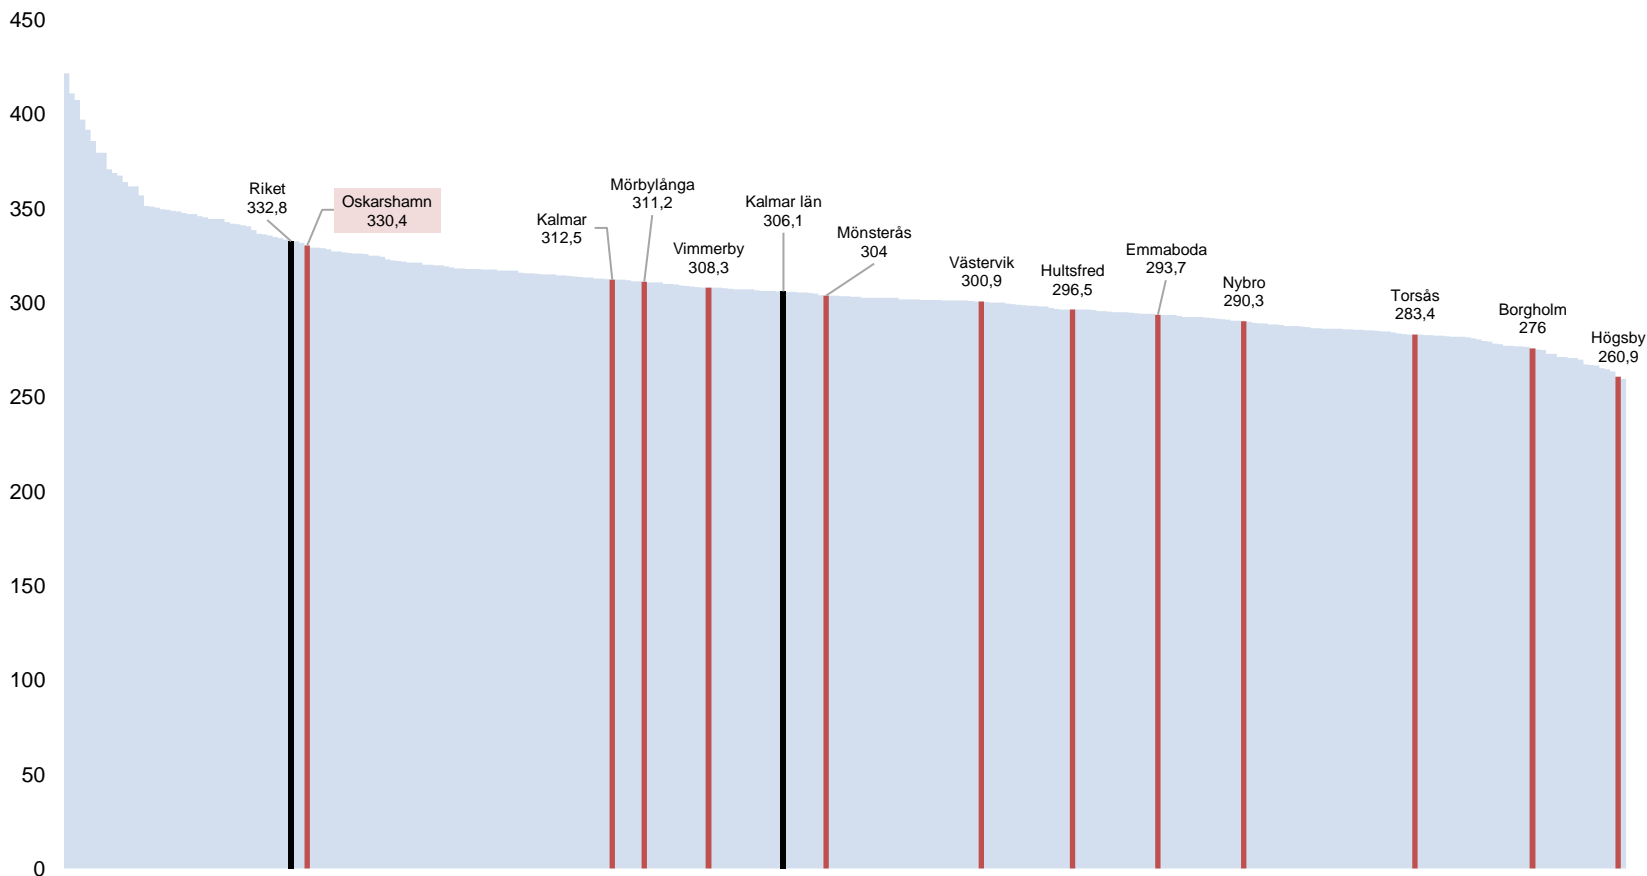

## 5.2 Inkomster, medelvärde för inkomsttagare efter ålder och kommun, år 2020

Källa: SCB, Statistikdatabasen HE011012

PeO Hossmark, 2022-01-28

# Inkomster

Medelvärde för inkomstagare 30-34 år, tkr år 2020

Sveriges kommuner, länet och riket rangordnade från högst till lägst