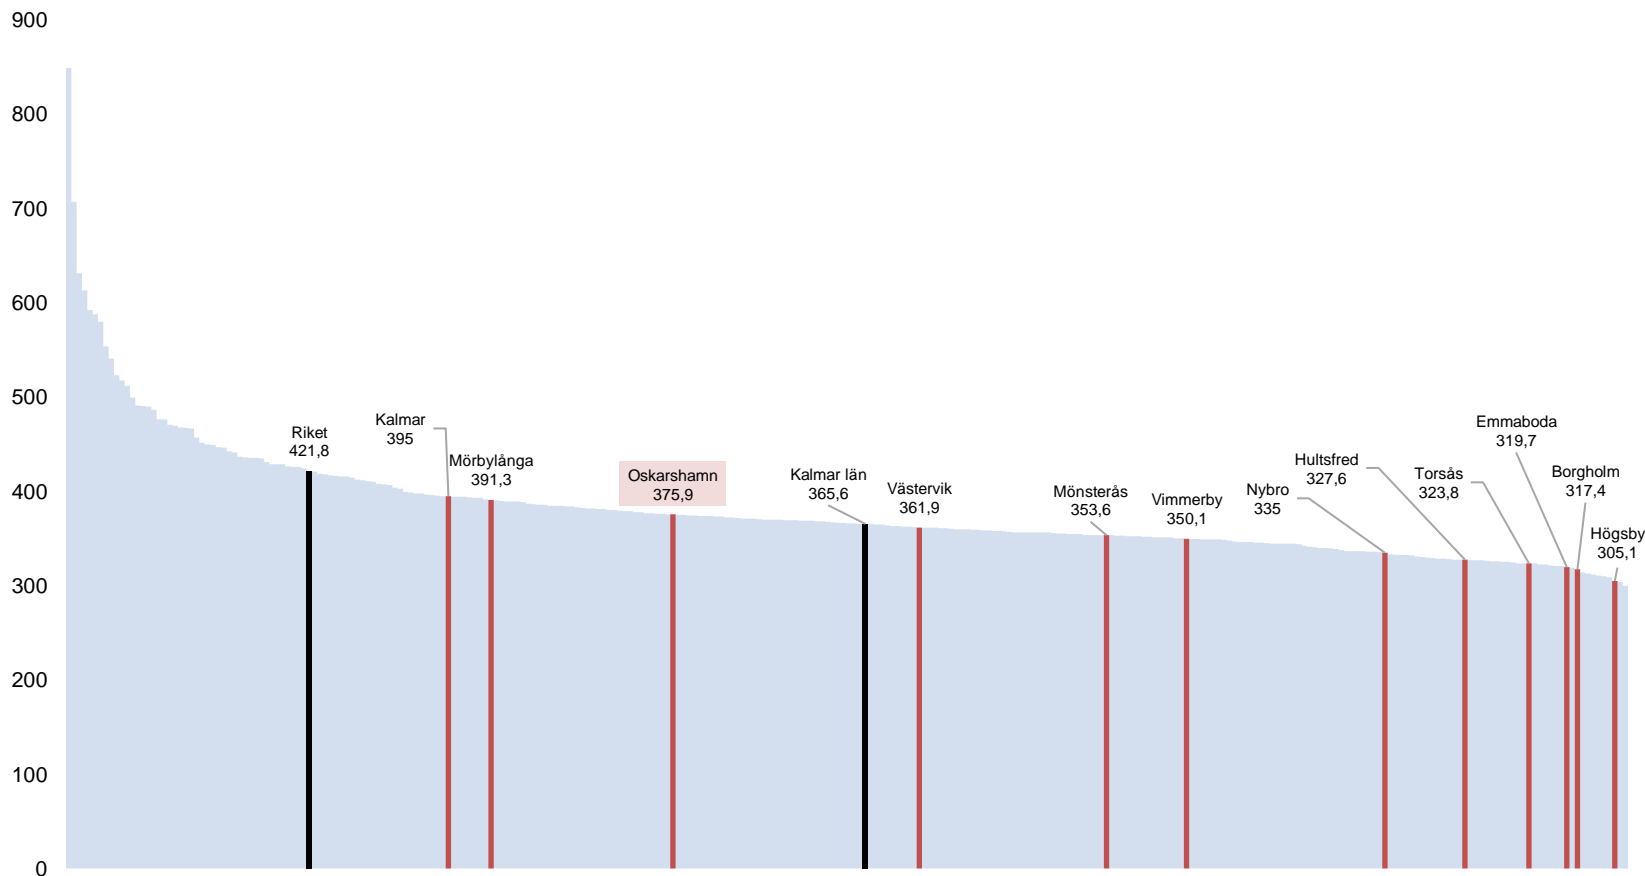

## 5.2 Inkomster, medelvärde för inkomsttagare efter ålder och kommun, år 2020

Källa: SCB, Statistikdatabasen HE011012

PeO Hossmark, 2022-01-28

# Inkomster

Medelvärde för inkomsttagare 40-44 år, tkr år 2020

Sveriges kommuner, länet och riket rangordnade från högst till lägst