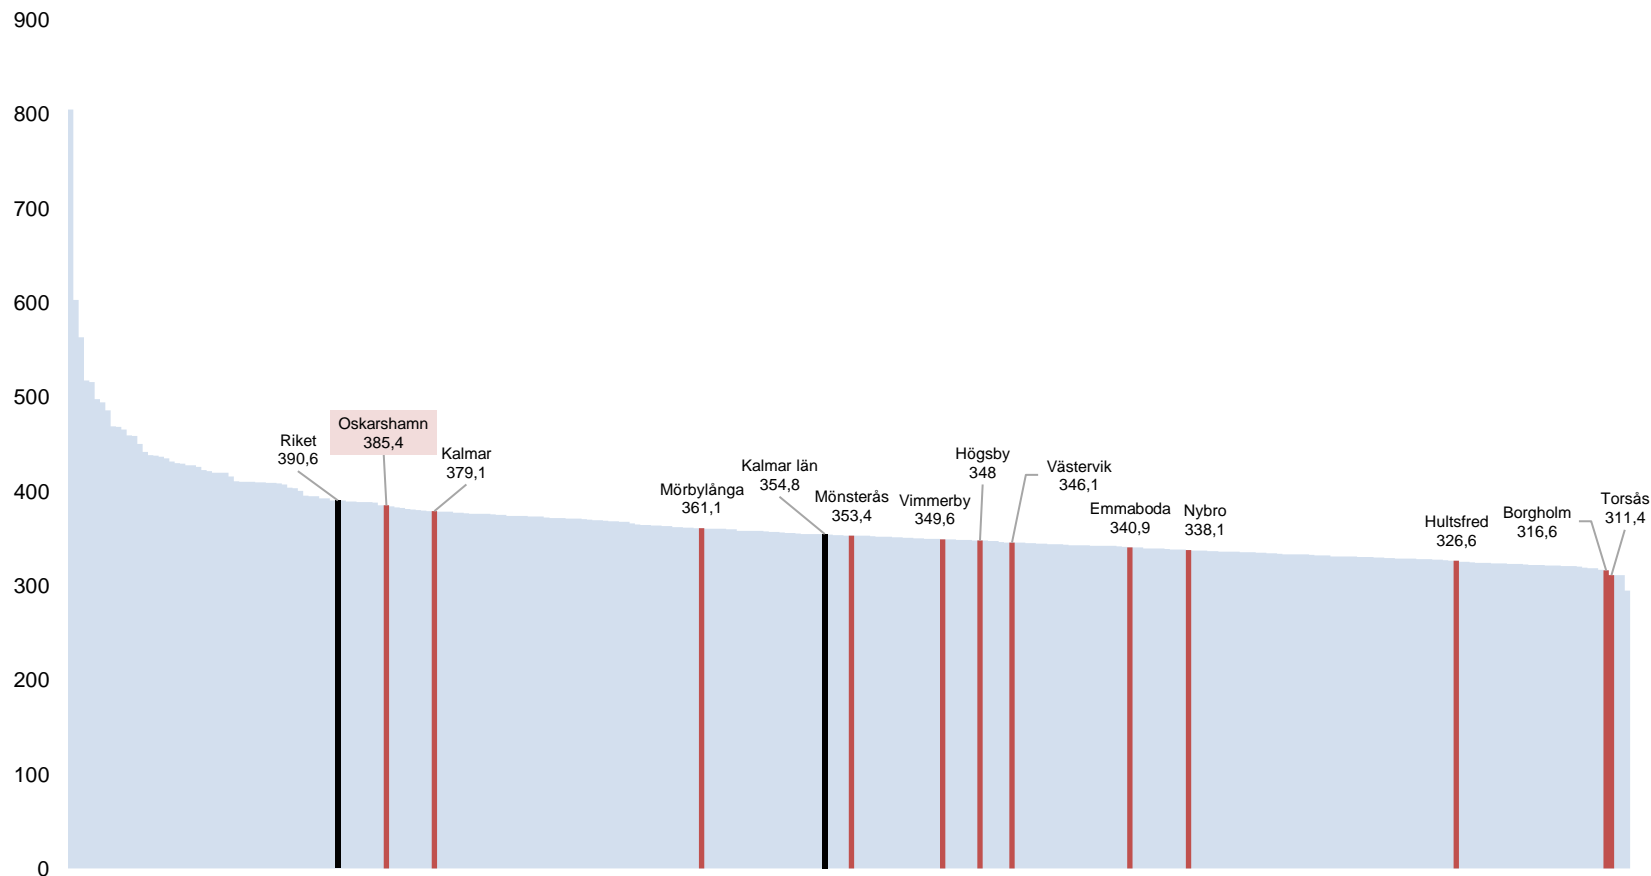

# Inkomster

Medelvärde för inkomsttagare 60-64 år, tkr år 2020

Sveriges kommuner, länet och riket rangordnade från högst till lägst