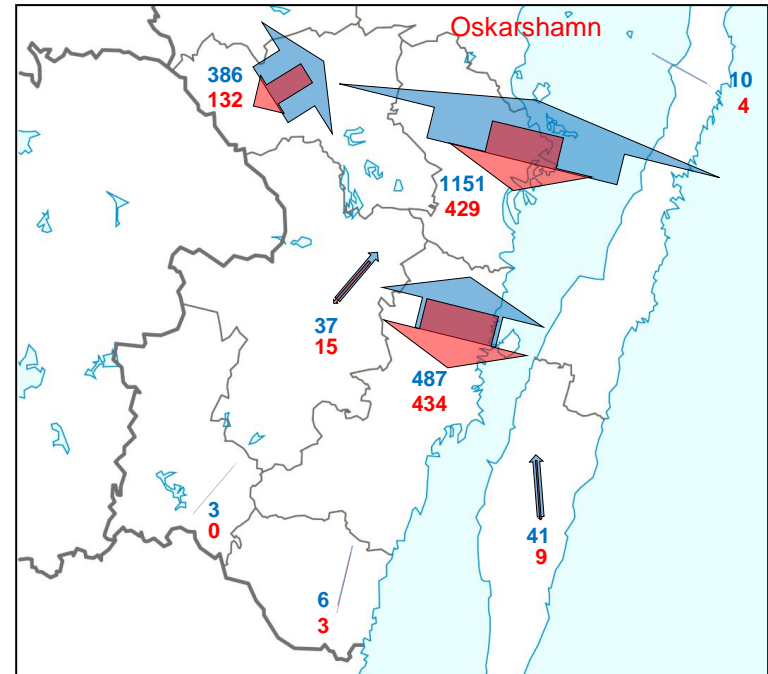

Arbetspendling

Till och från kommuner i Kalmar län år 2022, sysselsatta 15-74 år.

2.1.1 Arbetspendling

Källa: SCB, Statistikdatabasen, 000000QT
PeO Hossmark, 2024-08-17

Arbetspendling till och från Oskarshamn

Kommuner i Kalmar län, övriga kommuner och totalt, år 2022

Kommun	Inpendling	Utpendling	Nettoinpendling
Högsby	386	132	254
Torsås	6	3	3
Mörbylånga	41	9	32
Hultsfred	193	101	92
Mönsterås	1151	429	722
Emmaboda	3	0	3
Kalmar	487	434	53
Nybro	37	15	22
Västervik	350	200	150
Vimmerby	105	59	46
Borgholm	10	4	6
Länets kommuner	2769	1386	1383
Övriga kommuner	384	469	-85
Totalt	3153	1855	1298