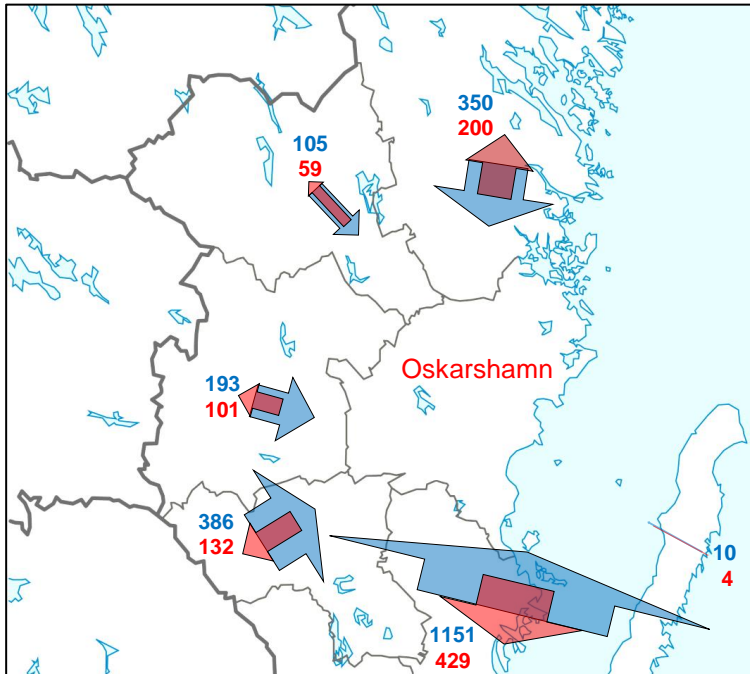

Arbetspendling

Till och från kommuner i Kalmar län år 2022, sysselsatta 15-74 år.

2.1.1 Arbetspendling

Källa: SCB, Statistikdatabasen, 000000QT
PeO Hossmark, 2024-08-17

Arbetspendling till och från Oskarshamn

Kommuner i Kalmar län, övriga kommuner och totalt, år 2022

Kommun	Inpendling	Utpendling	Nettoinpendling
Högsby	386	132	254
Torsås	6	3	3
Mörbylånga	41	9	32
Hultsfred	193	101	92
Mönsterås	1151	429	722
Emmaboda	3	0	3
Kalmar	487	434	53
Nybro	37	15	22
Västervik	350	200	150
Vimmerby	105	59	46
Borgholm	10	4	6
Länets kommuner	2769	1386	1383
Övriga kommuner	384	469	-85
Totalt	3153	1855	1298