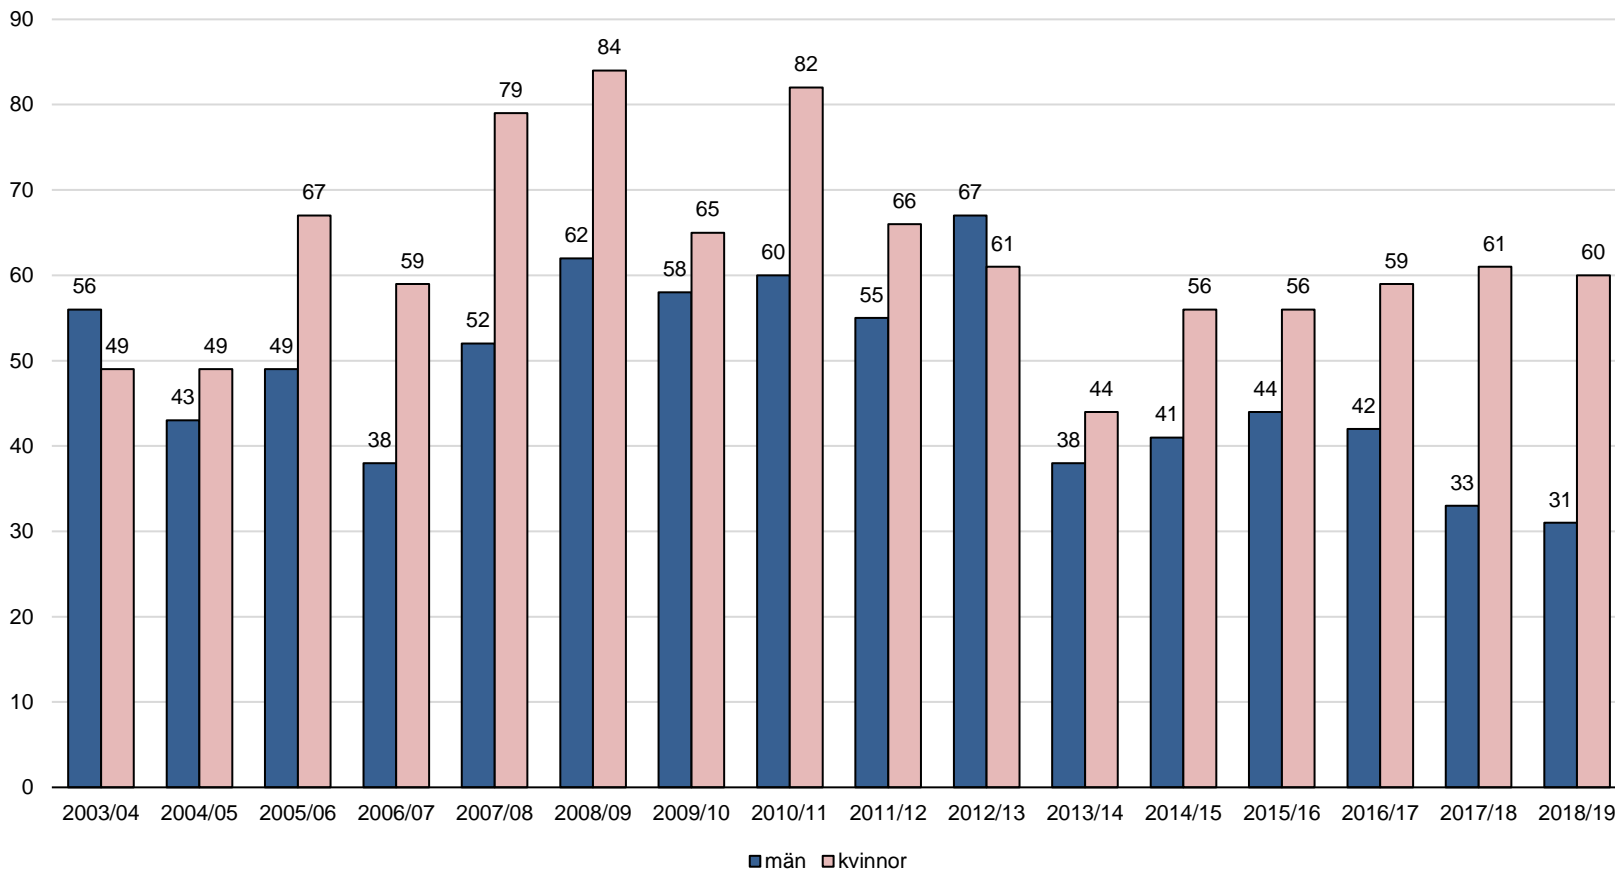

Övergång från gymnasieskola till högskola

Antal efter kön i Oskarshamns kommun, 2003/2004–2018/2019

7.3.1 Antal efter kön i Oskarshamns kommun, 2003/04–2018/19

Källa: SCB, Statistikdatabasen UF0542AA och 000004GD (fr.o.m. 2015/16)
PeO Hossmark, Oskarshamns kommun 2023-06-29