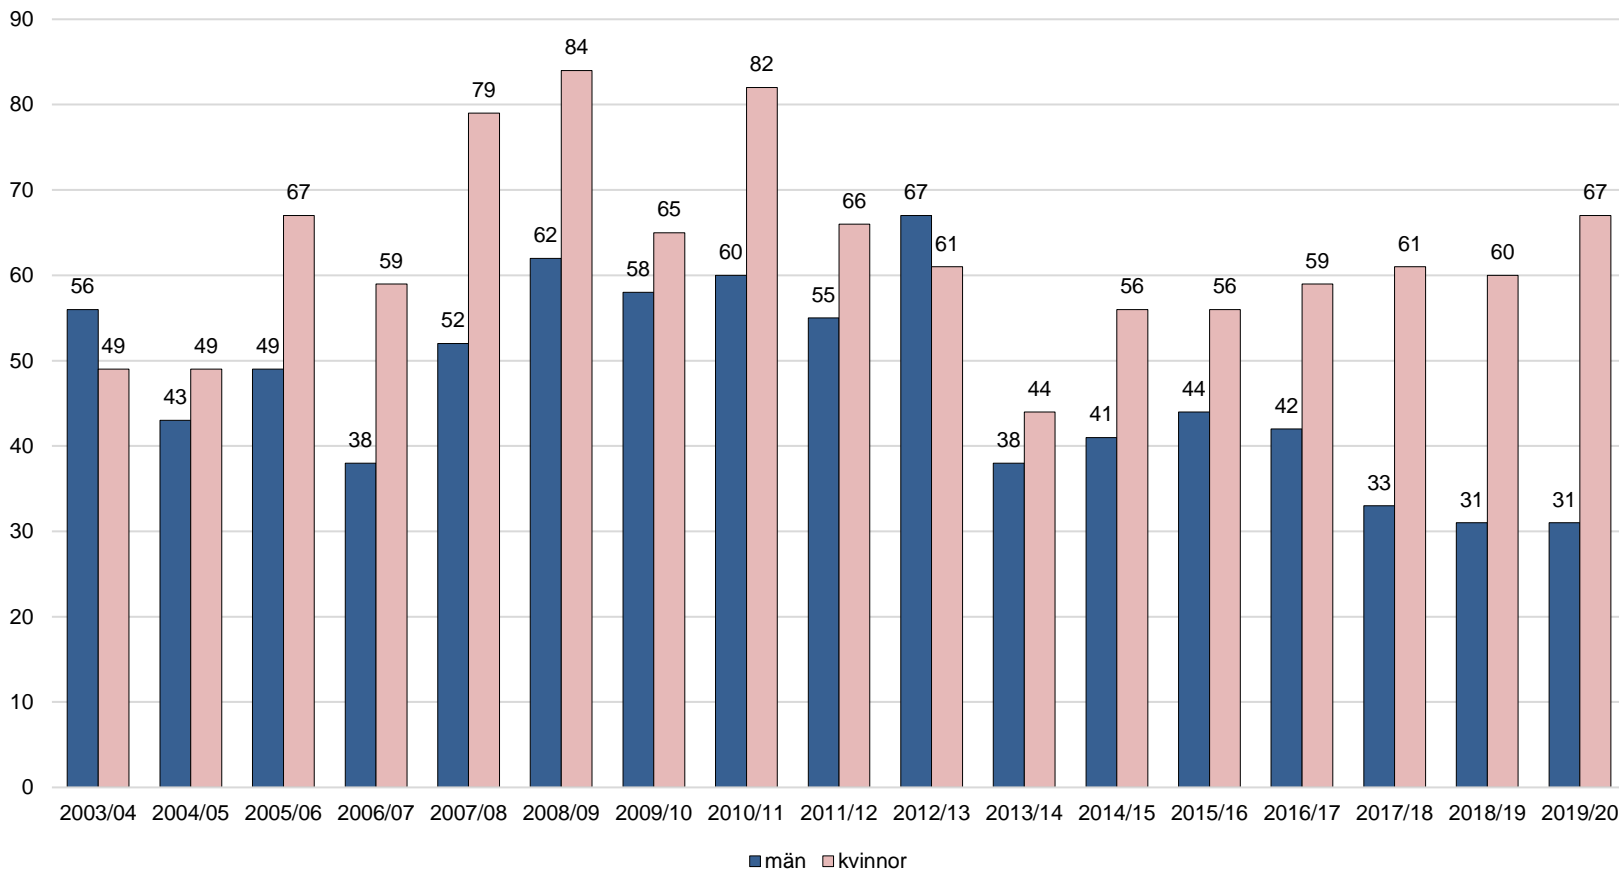

# Övergång från gymnasieskola till högskola

Antal efter kön i Oskarshamns kommun, 2003/2004–2019/2020