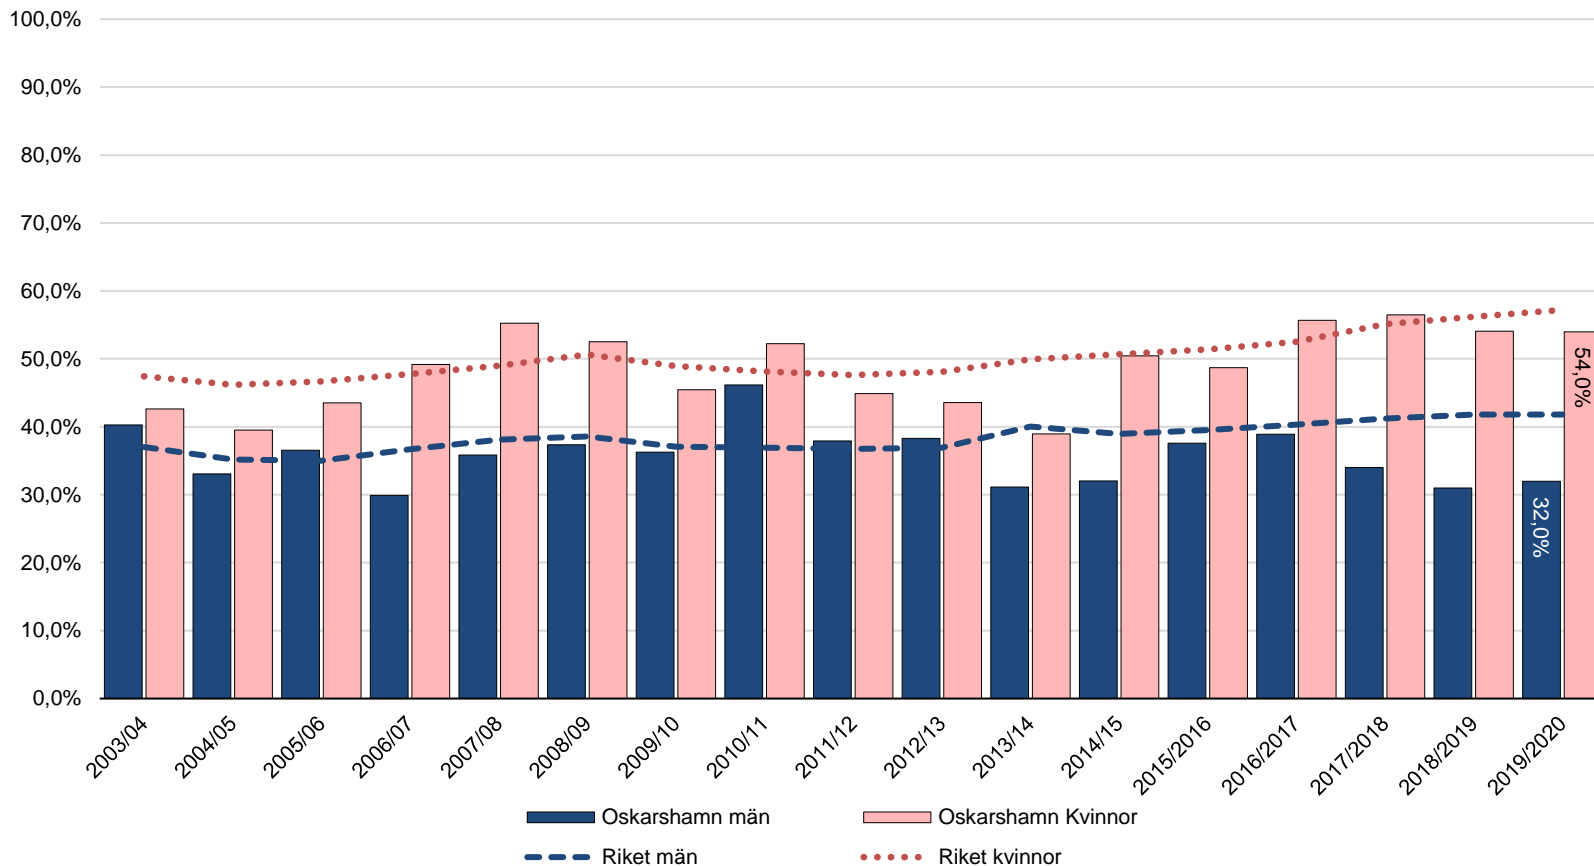

# Övergång från gymnasieskola till högskola

Oskarshamn och riket efter kön, läsåren 2003/04–2019/20

## 7.3.4 Oskarshamn och riket efter kön, läsåret 2003/04–2019/20

Källa: SCB, Statistikdatabasen UF0542AA och 000004GD (fr.o.m. 2015/16)  
PeO Hossmark, 2024-10-30