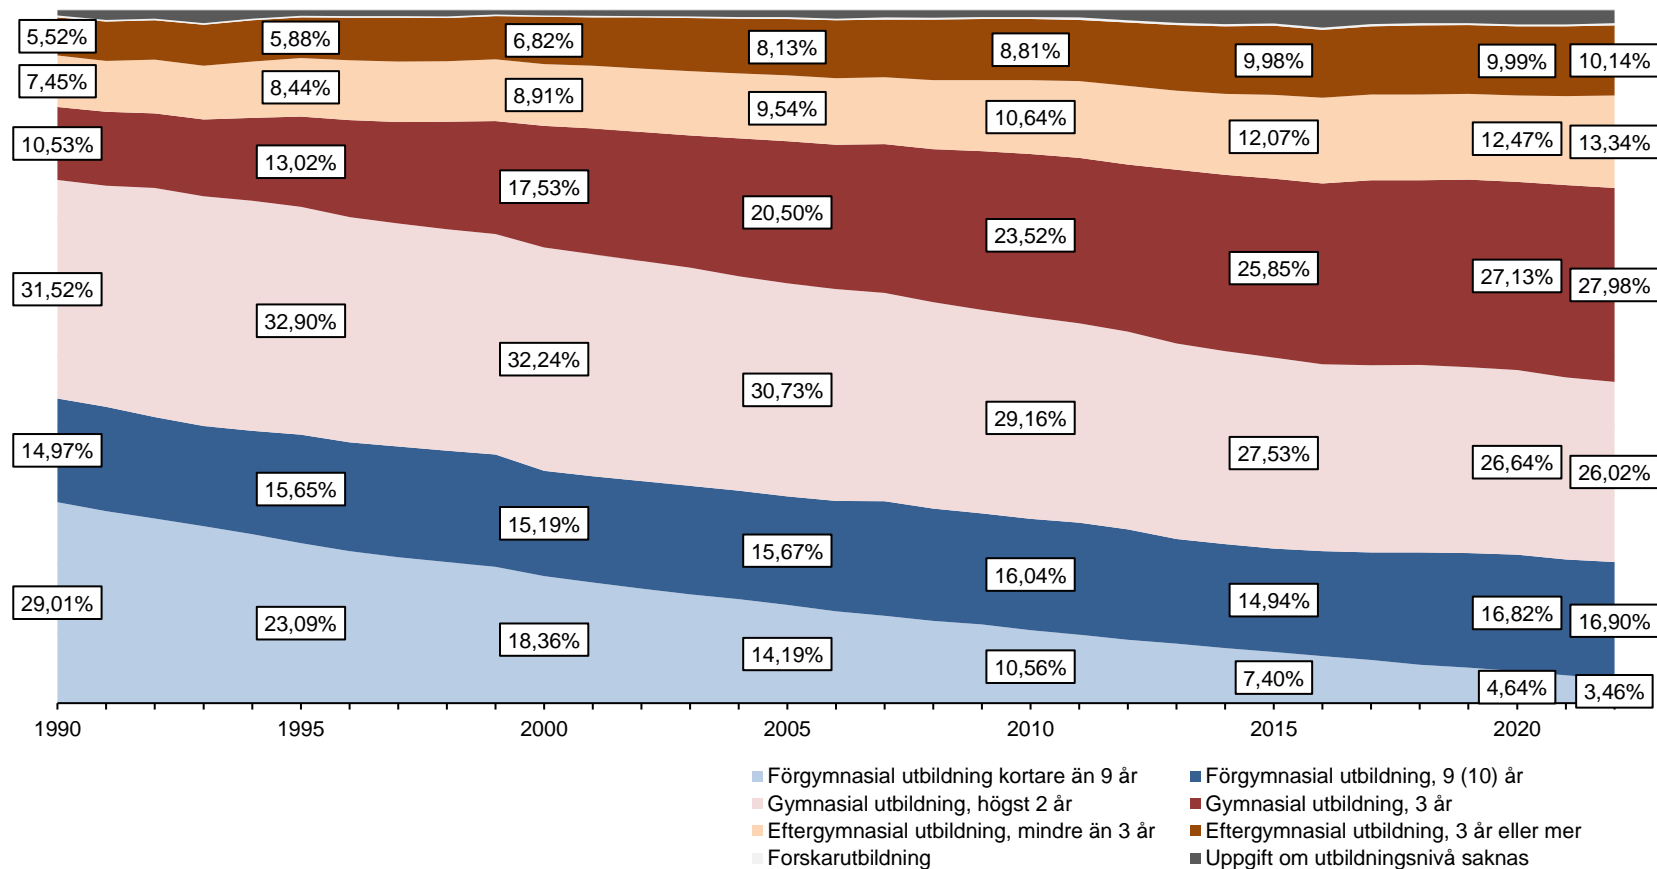

# Utbildningsnivå

Män 16–74 år, andel efter utbildningsnivå år 1990–2022

Oskarshamns kommun

7.2.2 Andel män 16–74 år i Oskarshamn, efter utbildningsnivå år 1990–2022

Källa: SCB, Statistikdatabasen UF0506A1