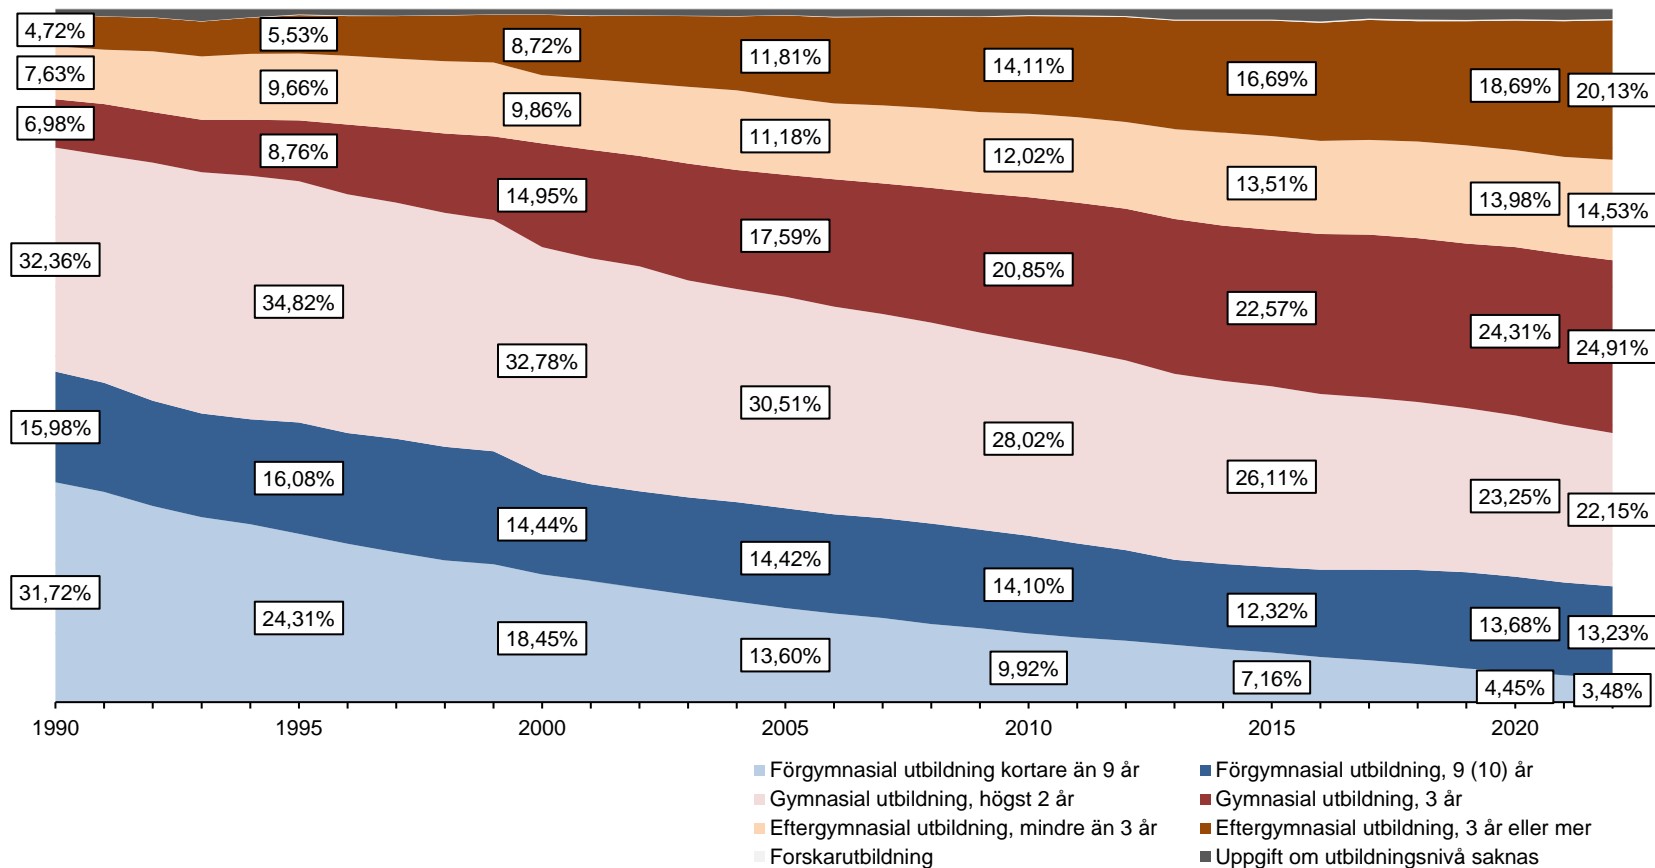

Utbildningsnivå

Kvinnor 16–74 år, andel efter utbildningsnivå år 1990–2022

Oskarshamns kommun

7.2.2 Andel kvinnor 16–74 år i Oskarshamn, efter utbildningsnivå år 1990–2022

Källa: SCB, Statistikdatabasen UF0506A1

PeO Hossmark, Oskarshamns kommun 2023-06-16