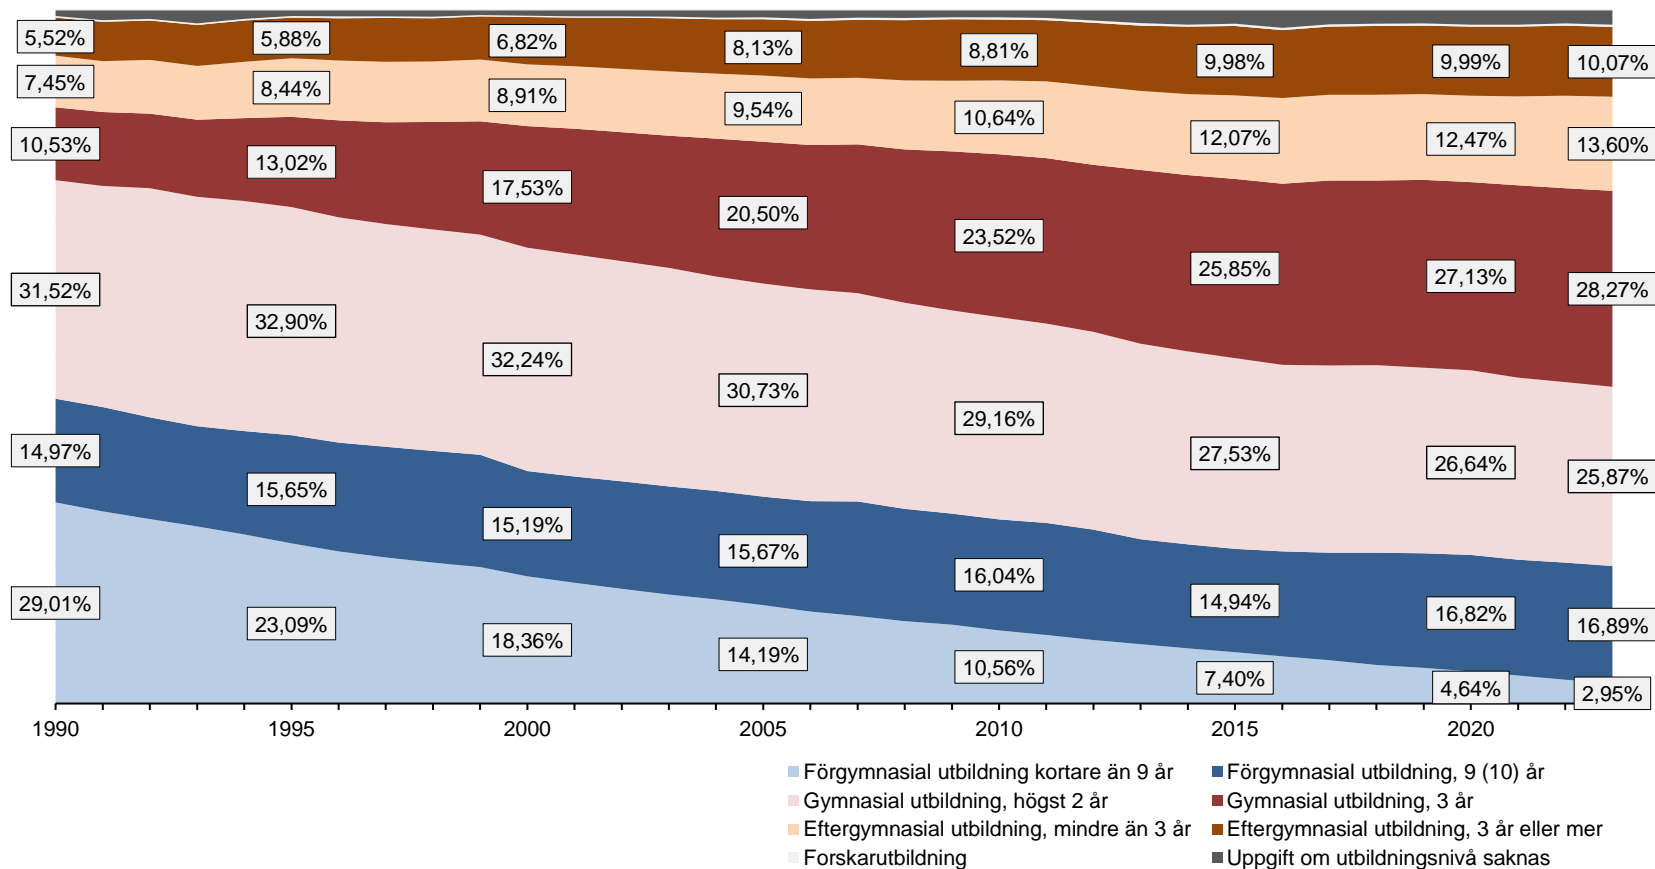

Utbildningsnivå

Män 16–74 år, andel efter utbildningsnivå år 1990–2023

Oskarshamns kommun

7.2.2 Andel män 16–74 år i Oskarshamn, efter utbildningsnivå år 1990–2023

Källa: SCB, Statistikdatabasen UF0506A1

PeO Hossmark, Oskarshamns kommun 2024-10-29

Utbildningsnivå

Kvinnor 16–74 år, andel efter utbildningsnivå år 1990–2023

Oskarshamns kommun

7.2.2 Andel kvinnor 16–74 år i Oskarshamn, efter utbildningsnivå år 1990–2023

Källa: SCB, Statistikdatabasen UF0506A1