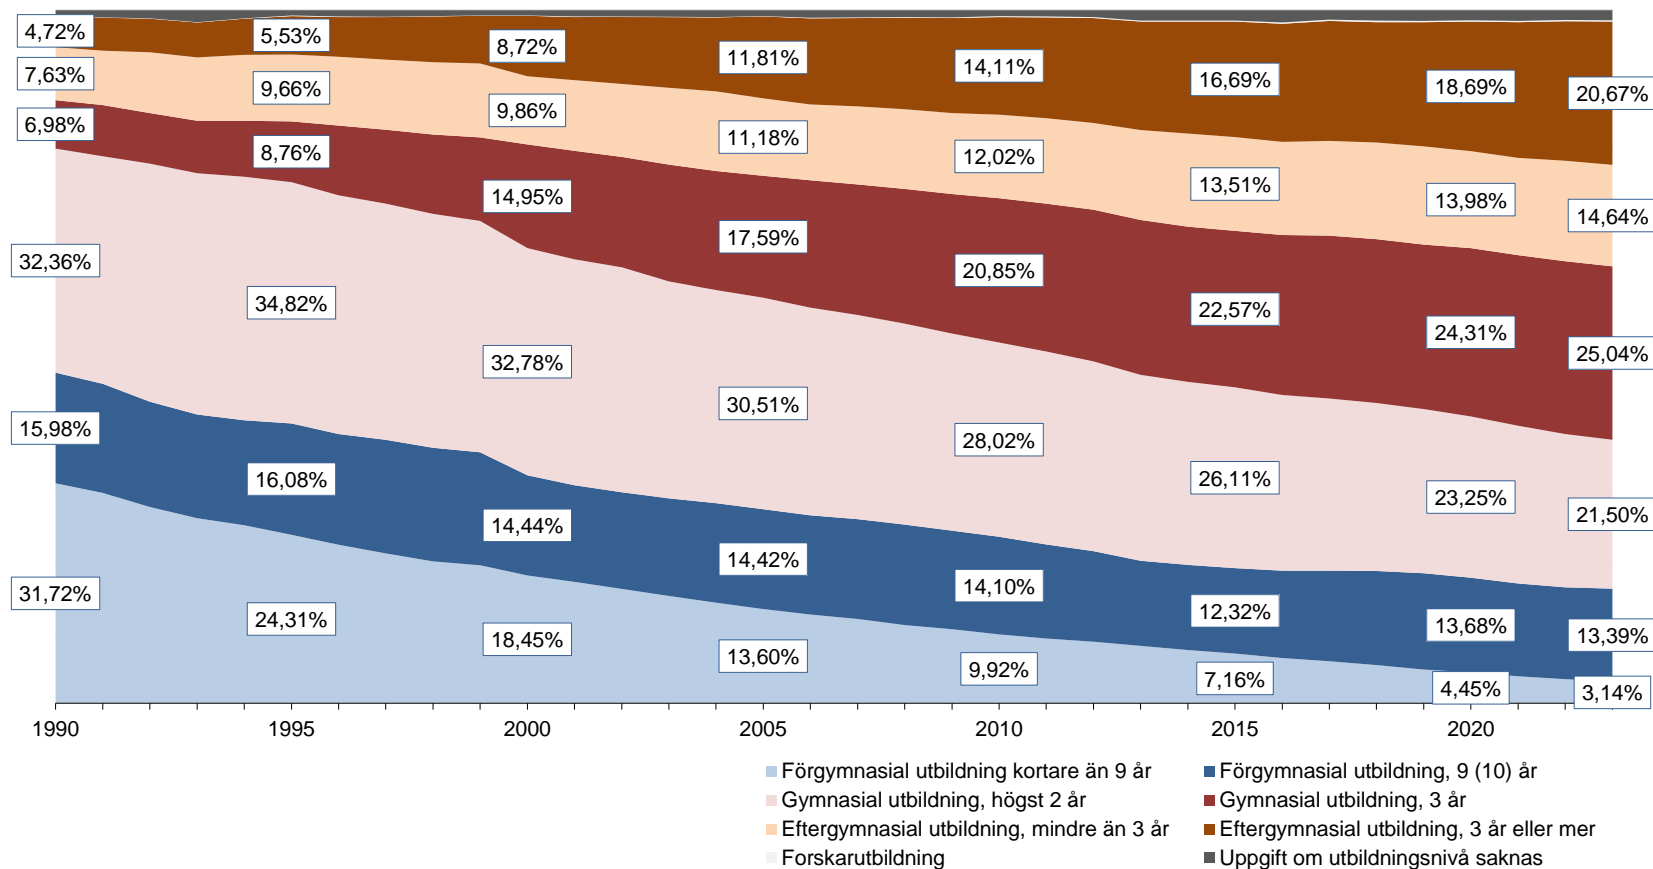

Utbildningsnivå

Män 16–74 år, andel efter utbildningsnivå år 1990–2023

Oskarshamns kommun

7.2.2 Andel män 16–74 år i Oskarshamn, efter utbildningsnivå år 1990–2023

Källa: SCB, Statistikdatabasen UF0506A1

PeO Hossmark, Oskarshamns kommun 2024-10-29

Utbildningsnivå

Kvinnor 16–74 år, andel efter utbildningsnivå år 1990–2023

Oskarshamns kommun

7.2.2 Andel kvinnor 16–74 år i Oskarshamn, efter utbildningsnivå år 1990–2023

Källa: SCB, Statistikdatabasen UF0506A1