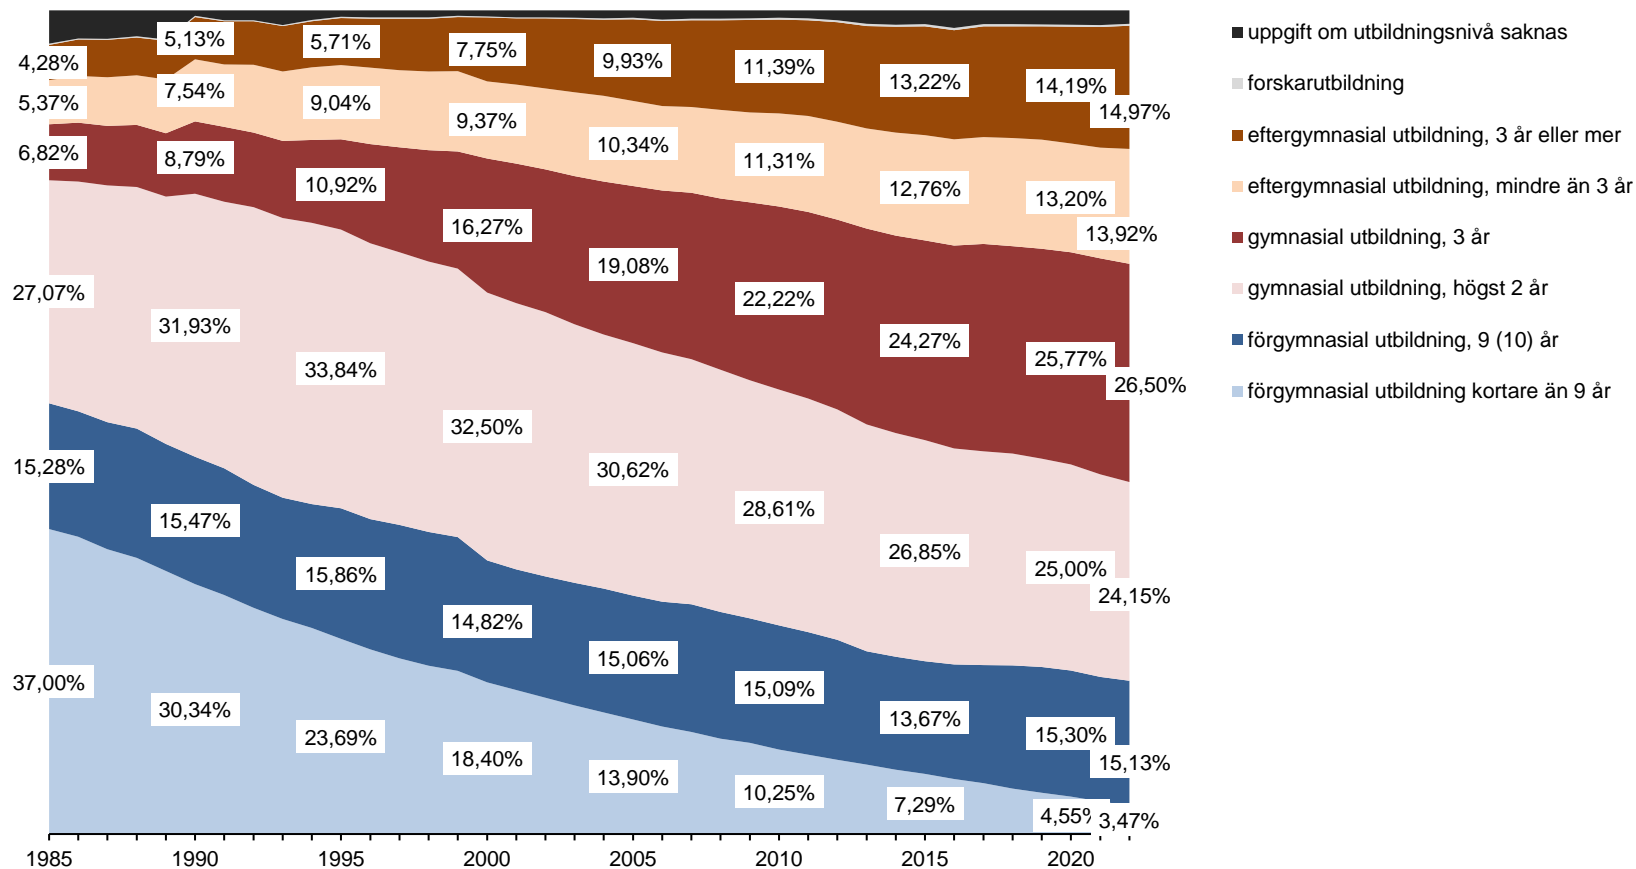

Utbildningsnivå

Befolkningen 16-74 år, andel efter utbildningsnivå, år 1985–2022

Oskarshamns kommun

7.1.1 Befolkningen 16-74 år, andel efter utbildningsnivå år 1985–2022

Källa: SCB, Statistikdatabasen UF0506A1