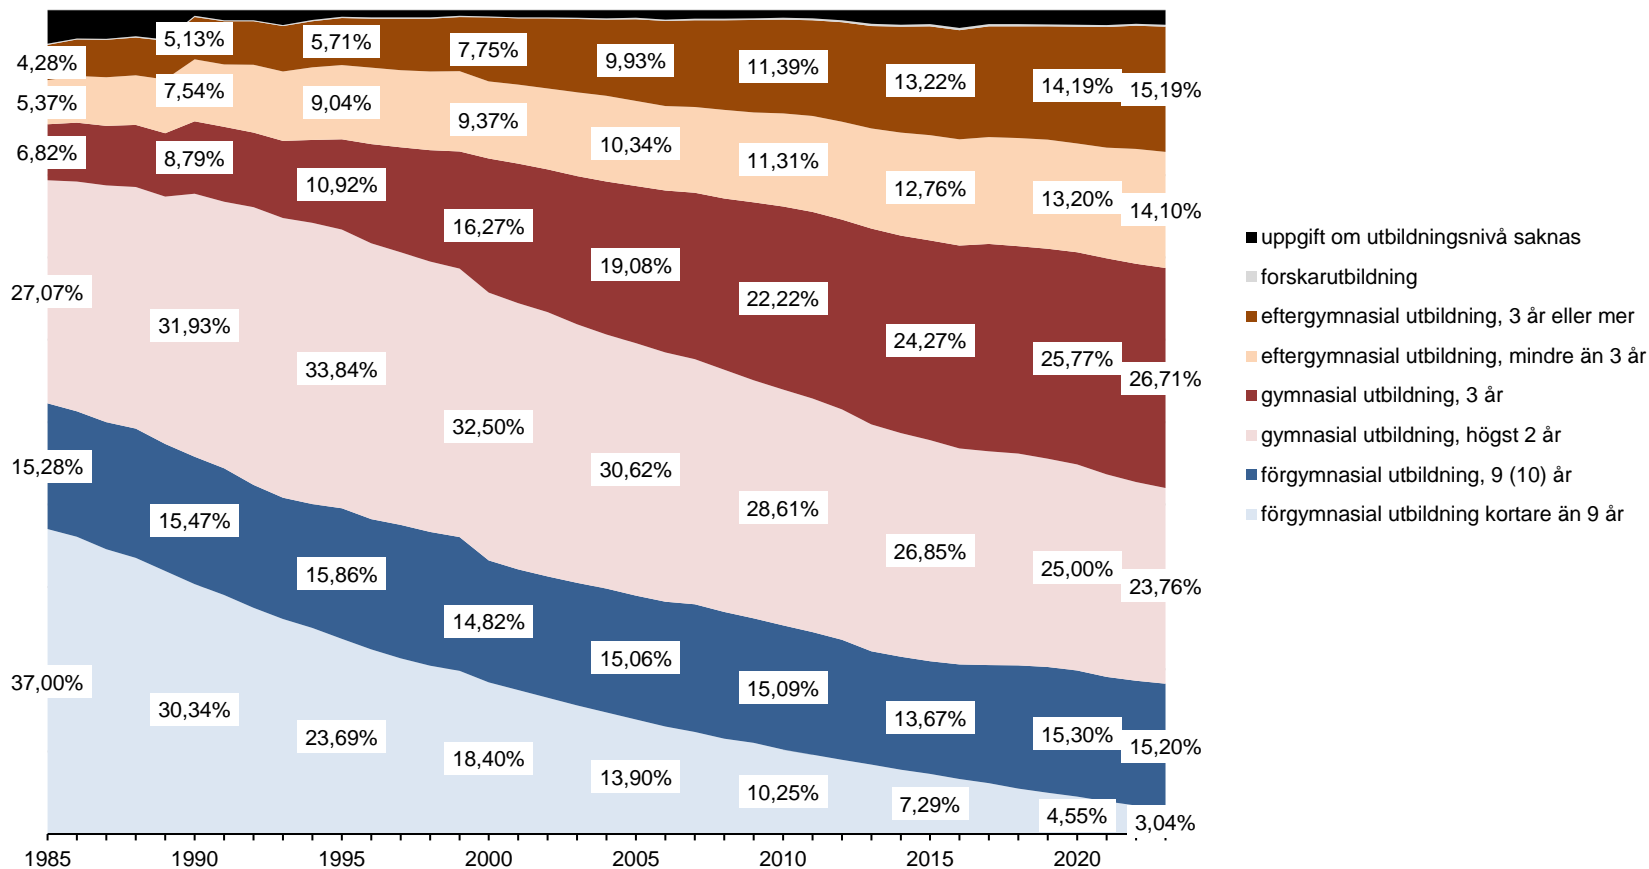

# Utbildningsnivå

Befolkningen 16-74 år, andel efter utbildningsnivå, år 1985–2023

Oskarshamns kommun

7.1.1 Befolkningen 16-74 år, andel efter utbildningsnivå år 1985–2023

Källa: SCB, Statistikdatabasen UF0506A1